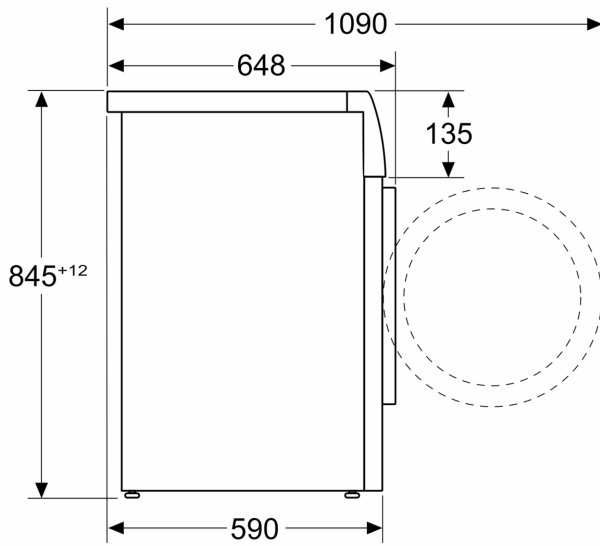

**Série 8, Lave-linge, 10 kg, 1600
trs/min
WGB2560PFG**

Mesures en mm

Mesures en mm