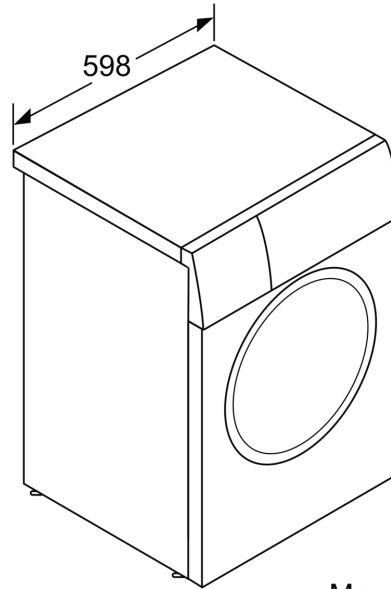

**Série 8, Lave-linge, 10 kg, 1600
trs/min
WGB2560PFG**

Mesures en mm

Mesures en mm