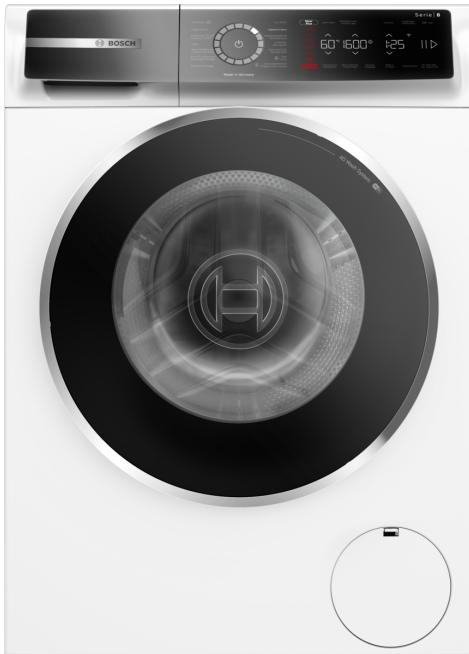

**Série 8, Lave-linge, 10 kg, 1600 trs/min
WGB2560PFG**

Un lave-linge innovant avec ActiveWater Plus qui économise jusqu'à 50% d'eau et réduit votre pile de repassage grâce à Iron Assist.

- **Iron Assist** : programme de défroissage qui réduit jusqu'à 50%* des plis et donc votre pile de repassage.
- **Mini Load** – lavez un vêtement ou de petites charges, la quantité d'eau et la durée du cycle s'ajustent.
- **Home Connect** : l'électroménager connecté et intelligent qui vous facilite la vie.
- **Assistant Easy Start** : choisissez le programme de lavage idéal grâce à notre guide de démarrage rapide.
- **Voice Control**; Contrôlez votre lave-vaisselle vocalement.

Accessoires en option

WMZ2200 FIXATION AU SOL
 WMZ2381 RALLONGE AQUASTOP / AQUASECURE
 WMZPW20W SOCLE AVEC TIROIR LAVE-LINGE

Série 8, Lave-linge, 10 kg, 1600 trs/min WGB2560PFG

Un lave-linge innovant avec ActiveWater Plus qui économise jusqu'à 50% d'eau et réduit votre pile de repassage grâce à Iron Assist.

Équipement et confort

- Rajout de linge: fonction qui vous offre la possibilité d'ajouter du linge même après le départ d'un programme de lavage.
- Système de lavage 4D: résultat de lavage parfait - même en charge pleine, l'eau et la lessive pénètrent au cœur des textiles.
- Bandeau de commande élégamment inclinée pour une utilisation facile
- XXL Volume du tambour: 70 l
- Éclairage du tambour par LED
- VarioDrum: tambour pour un lavage doux et efficace
- Compteur d'utilisation: compte le nombre de programmes terminés
- 10 ans de garantie sur le moteur EcoSilence Drive
- ActiveWater Plus: la détection automatique de la charge permet