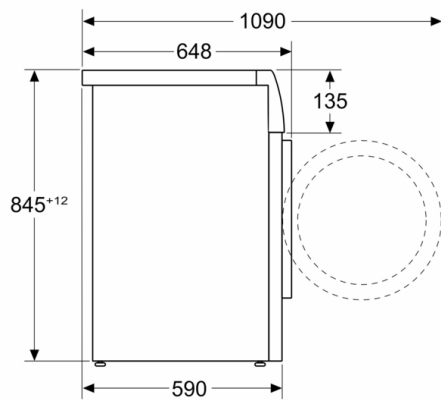

**Série 8, lave-linge à chargement frontal, 9
kg, 1400 trs/min
WGB244A4FG**

Mesures en mm

Mesures en mm