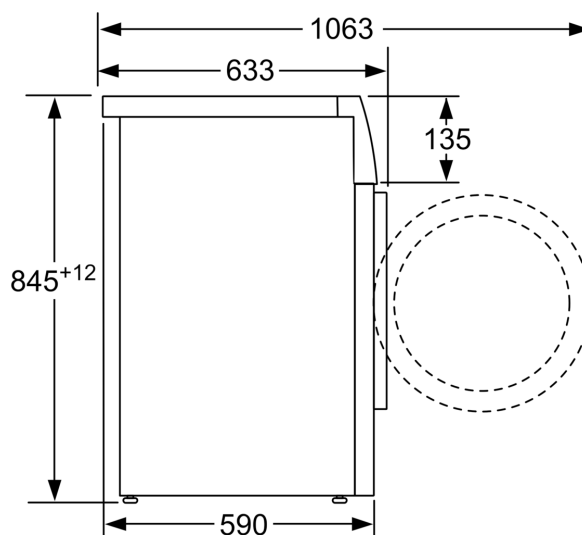

- Signal de fin de programme
- Hublot de 32 cm, avec angle d'ouverture de 171°
- Crochet de fermeture métallique
- Fermeture de porte magnétique confort

Caractéristiques techniques

- A glisser sous plan de travail de 85 cm
- Dimensions (H x L): 84.5 cm x 59.8 cm
- Profondeur de l'appareil: 59.0 cm
- Profondeur porte incluse: 63.3 cm
- Profondeur avec porte ouverte: 106.3 cm

Mesures en mm

Mesures en mm