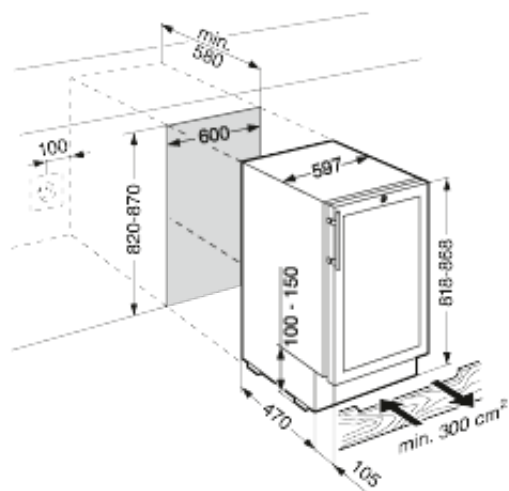

## Informations standard

Numéro d'article	UWKes 1752-20
Numéro EAN	9005382153697
Exécution	GrandCru
Prix	€ 1799,00
Hauteur de niche	82-87 cm
Couleur porte	acier inox
Matériau de la porte/ du couvercle	Porte vitrée isolante protection UV
Volume utile total	110 litres
Volume brut réfrigérateur	135 litres
Volume utile réfrigérateur	110 litres
dont compartiment à vin	110 litres
Classe énergétique	A
Consommation électrique par an	145 kWh
Frais d'énergie par an	€ 29,-
Classe climatique	SN-ST
Réfrigérant	R600a
Longueur du câble de raccordement	200 cm
Tension	220/240 V
Puissance	1 A
Niveau sonore	38 dB(A)
Nombre de compresseurs	1
Capacité bouteilles 0,75 l bordeaux	46

## Dimensions

Hauteur	818 mm
Largeur	597 mm
Profondeur	575 mm
Largeur porte ouverte à 90°	637 mm
Hauteur intérieure	640 mm
Largeur intérieure	510 mm
Profondeur intérieure	440 mm
Hauteur d'encastrement en mm	820-870 mm
Largeur d'encastrement en mm	600 mm
Profondeur d'encastrement min. en mm	580 mm
Poids net	45 kg
Poids brut	49 kg
Hauteur emballage	871 mm
Largeur emballage	655 mm
Profondeur emballage	692 mm

## Autres caractéristiques

Poignée	Poignée barre en acier inox
Serrure	Oui
Matériau de la cuve intérieure	Polystyrène gris
Pieds réglables en hauteur	Oui
Affichage de la température	Affichage digital de la température
Type de bandeau de commande	Touche
Alarme porte ouverte	Alarme sonore porte ouverte
Alarme d'élévation de la température	Alarme sonore d'élévation de la température
Sécurité enfants	Oui
Charnières de porte	Droite, réversible
Ventilation par le socle	Oui