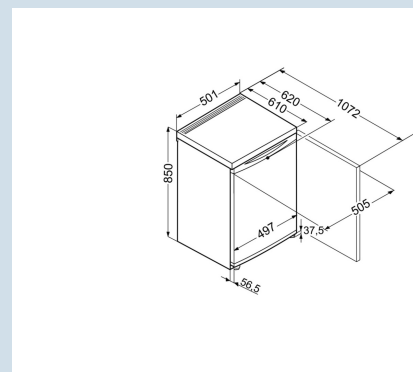

**Tb 1400**

Prix de vente conseillé € 379

**Dimensions**

Hauteur	85,0 cm
Largeur	50,1 cm
Profondeur	62 cm
Profondeur porte ouverte à 90°	107,2 cm
Largeur porte ouverte à 90°	50,5 cm
Dessus amovible	Oui
Hauteur sans dessus	820 mm
Sous-encastrable	Oui
Enchâssable	Oui
Adossable au mur	Oui
Poids net / Poids brut	30,8 kg / 33,3 kg
Hauteur emballage	911 mm
Largeur emballage	517 mm
Profondeur emballage	711 mm