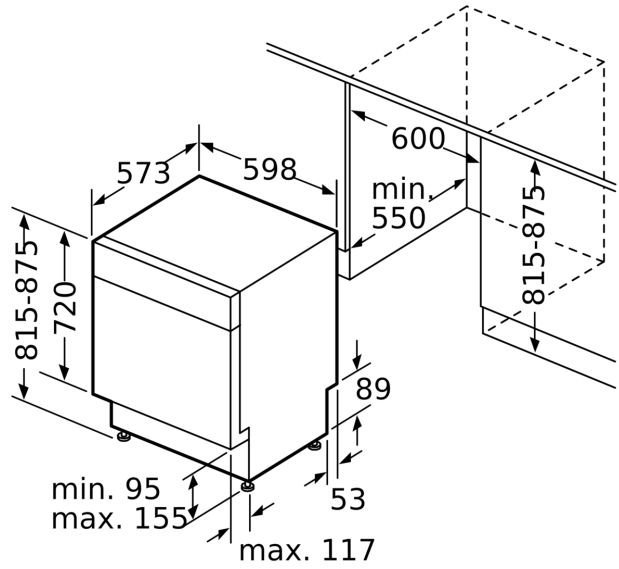

Données techniques

Classe d'efficacité énergétique:	C
Consommation énergétique pour 100 cycles de programme Eco: ..75 kWh	
Nombre maximum de couverts:	14
Consommation d'eau du programme Eco en litres par cycle:	9.0 l
Durée du programme:	3:20 h
Émissions de bruit acoustique dans l'air:	42 dB(A) re 1 pW
Classe d'émissions de bruit acoustique dans l'air:	B
Type de construction:	Encastrable
Hauteur avec top amovible:	0 mm
Dimensions du produit:	815 x 598 x 573 mm
Taille de la niche d'encastrement:	815-875 x 600 x 550 mm
Profondeur porte ouverte à 90°:	1150 mm
Pieds réglables:	Oui - tous depuis l'avant
Réglage maximum de la hauteur des pieds:	60 mm
Plinthe réglable:	0
Poids net:	37.6 kg
Poids brut:	39.5 kg
Puissance:	2400 W
Intensité:	10 A
Tension:	220-240 V
Fréquence:	50; 60 Hz
Indice de réparabilité:	9.2
Longueur du cordon électrique:	175.0 cm
Type de prise:	0
Longueur du tuyau d'alimentation:	165 cm
Longueur du tuyau d'évacuation:	190 cm
Code EAN:	4242005438099
Type d'installation:	Sous-encastable

Commande et affichage

- Affichage en texte clair (anglais)
- Affichage du temps résiduel en minutes
- Plinthe incluse

Dimensions

- Dimensions (H x L x P): 81.5 x 59.8 x 57.3 cm

¹ Echelle de classes d'efficacité énergétique de A à G

Série 4, lave-vaisselle
sous-encastable, 60 cm, Inox
SMU4ECS10E

mesures en mm

⊕ prise
 () valeurs avec kit prolongateur

Mesures en mm