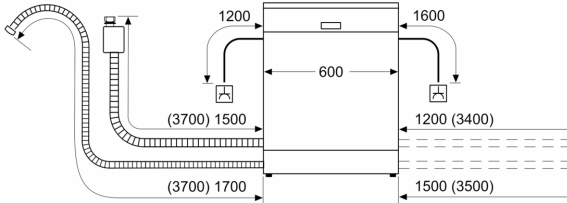

Commande et affichage

- Affichage en texte clair (anglais)
- Affichage du temps résiduel en minutes
- Plinthe incluse

Dimensions

- Dimensions (H x L x P): 81.5 x 59.8 x 57.3 cm

¹ Echelle de classes d'efficacité énergétique de A à G

Série 4, lave-vaisselle
sous-encastable, 60 cm, Inox
SMU4ECS10E

mesures en mm

⊕ prise
 () valeurs avec kit prolongateur

Mesures en mm