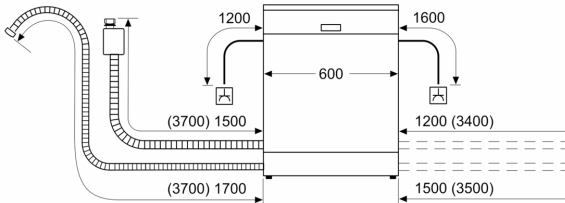

**Série 6, lave-vaisselle pose libre, 60
cm, Acier inox. coloré, laqué
SMS6ZDI06E**

mesures en mm

⚡ prise
( ) valeurs avec kit prolongateur