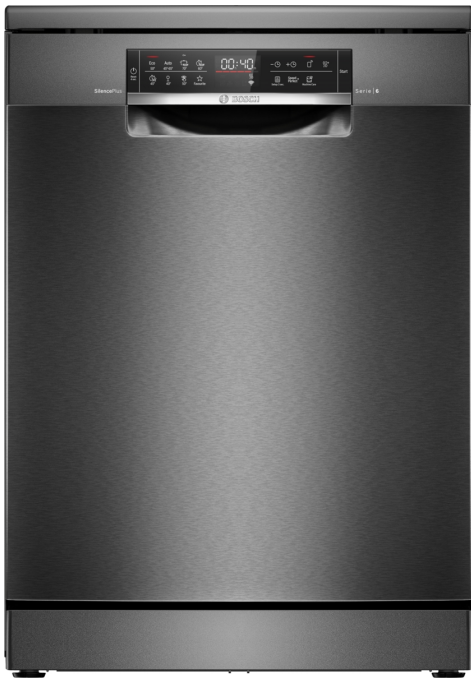

**Serie 6, Vrijstaande vaatwasser, 60 cm, Zwart geborsteld staal AntiFingerprint SMS6ECC12E**

**Vaatwasser met energielabel A, dankzij onze slimme energiebesparende technieken en zonder in te leveren op perfecte resultaten.**

## Serie 6, Vrijstaande vaatwasser, 60 cm, Zwart geborsteld staal AntiFingerprint SMS6ECC12E

**Vaatwasser met energielabel A, dankzij onze slimme energiebesparende technieken en zonder in te leveren op perfecte resultaten.**