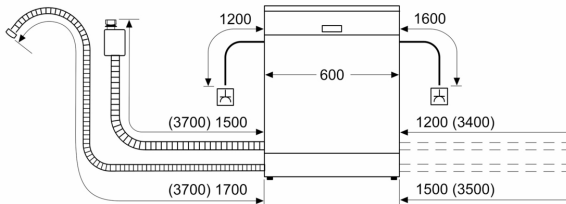

**Serie 6, Vrijstaande vaatwasser, 60
cm, Zwart geborsteld staal
AntiFingerprint
SMS6ECC12E**

Afmeting in mm

⚡ stopcontact
( ) Waarde met verlengingsset