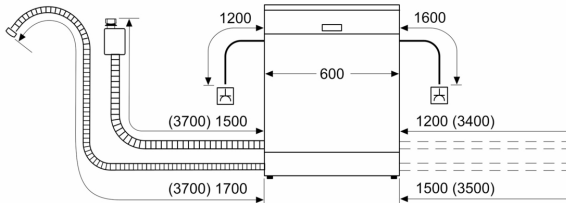

Display en bediening

- Bedieningspaneel met tekstbedrukking (Engels)
- Resttijdaanduiding in minuten

Afmetingen

- Afmetingen (H x B x D): 84.5 x 60 x 60 cm

¹ Schaal van energie efficiëntieklasse van A tot G

Serie 4, Vrijstaande vaatwasser, 60 cm, Geborsteld staal AntiFingerprint SMS4HKI07E

Afmeting in mm

⏏ stopcontact
 () Waarde met verlengingsset