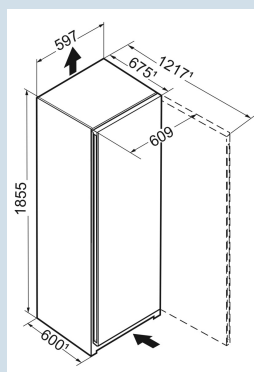

Silver /
SteelFinish
399 l
399 l
A+++
123 kWh
0,337 kWh
€ 48,-
100
36 dB(A)
C
SN-T
R600a

Rsfe 5220

Plus

Prix de vente conseillé € 1199

Dimensions

Hauteur	185,5 cm
Largeur	59,7 cm
Profondeur (écarteur mural inclus)	67,5 cm
Profondeur	67,5 cm
InteriorFit	Oui
Adossable au mur	Oui
Poids net / Poids brut	67,1 kg / 71,9 kg
Hauteur emballage	1927 mm
Largeur emballage	615 mm
Profondeur emballage	767 mm