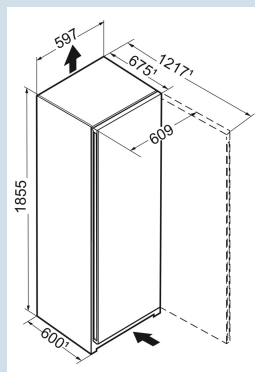

Une résistance jusqu'à 30 kg et un nettoyage aisé

Tablettes GlassLine

Carosserie / Couleur porte
Matériau de la porte/ du couvercle
Volume du compartiment réfrigérateur
Classe énergétique
Consommation électrique par an
Consommation d'énergie par 24 heures
Frais d'énergie par an
Indice d'efficacité énergétique
Niveau sonore
Classe de niveau sonore
Classe climatique
Réfrigérant
Puissance

Blanc / Blanc
Acier
399 l
E
123 kWh
0,337 kWh
€ 28,-
100
36 dB(A)
C
SN-T
R600a
1,2 A