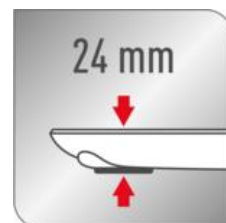

Ajoutez une touche harmonieuse, naturelle et chaleureuse à votre salle de bain avec cette balance élégante effet bois clair aux dimensions parfaites de 31 x 31 cm.

Haute capacité

Capacité allant jusqu'à 160 kg (350 lbs) par graduations de 100 g (0,2 lb), pour une balance simple d'utilisation et fiable au quotidien.

Mise en marche automatique

Bénéficiez de la commodité au quotidien grâce à une balance on ne peut plus simple à utiliser : il vous suffit de monter dessus pour voir votre poids apparaître.

Mesures simples

Affichage des unités précises du système métrique (g, kg) ou impérial (lb) pour une polyvalence, une commodité et une facilité totales.

Design fin et pratique

Rien que l'essentiel : son design compact et simplifié lui confère un style moderne tout en étant pratique, pour convenir à toutes les tailles de salles de bains.