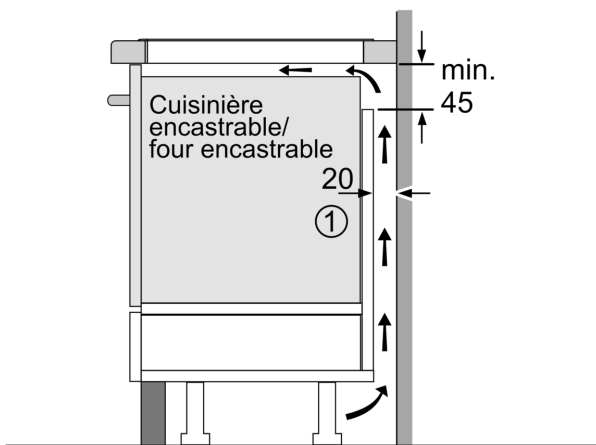

Mesures en mm

A: Distance min. entre la découpe de la plaque de cuisson et le mur

B: L'espace entre la surface du plan de travail et le haut de la façade du four doit être de 30 mm

Voir les exigences d'espace pour le four

Le plan de travail dans lequel la table de cuisson est installée doit supporter des charges d'environ 60 kg ; il convient d'utiliser des sous-structures appropriées si nécessaire

C	D	E
585-600	50	≥ 35
> 600	≥ 50	≥ 50

A: Profondeur d'encastrement