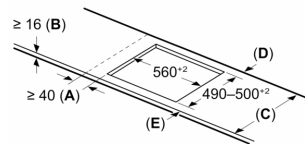

Installation

- Dimensions de l'appareil (HxLxP): 51 x 592 x 522
- Dimensions d'encastrement (HxLxP): 51 x 560 x (490 - 500)
- Epaisseur minimale du plan de travail: 16 mm
- Puissance de raccordement : 7400 W
- Fonction de gestion d'énergie: limite la puissance maximale si nécessaire (dépend de la protection par fusible de l'installation électrique).

**Série 6, Table de cuisson à induction,
60 cm, Noir, Encastrable sans cadre
PIF61RHB1E**

Mesures en mm

Mesures en mm

A: Distance min. entre la découpe de la plaque de cuisson et le mur

B: L'espace entre la surface du plan de travail et le haut de la façade du four doit être de 30 mm