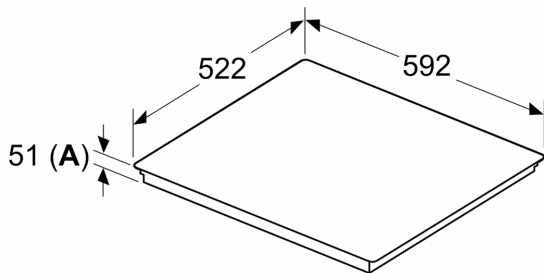

Données techniques

Nom commercial de la Gamme:	Foyer en vitrocéramique
Type de construction:	Encastrable
Type énergie:	Electrique
Nombre de zones de cuisson pouvant être utilisés simultanément: ..	4
Taille de la niche d'encastrement:	51 x 560-560 x 490-500 mm
Largeur:	592 mm
Dimensions du produit:	51 x 592 x 522 mm
Dimensions du produit emballé:	130 x 750 x 600 mm
Poids net:	11.4 kg
Poids brut:	13.7 kg
Témoin de chaleur résiduelle:	Indépendant
Emplacement du bandeau de commande:	Devant de la table
Matériau de base de la surface:	Vitrocéramique
Couleur de la surface:	Noir
Longueur du cordon électrique:	100.0 cm
Code EAN:	4242005393954
Tension:	220-240 V
Fréquence:	50; 60 Hz

Installation

- Dimensions de l'appareil (HxLxP): 51 x 592 x 522
- Dimensions d'encastrement (HxLxP): 51 x 560 x (490 - 500)
- Epaisseur minimale du plan de travail: 16 mm
- Puissance de raccordement : 7400 W
- Fonction de gestion d'énergie: limite la puissance maximale si nécessaire (dépend de la protection par fusible de l'installation électrique).

**Série 6, Table de cuisson à induction,
60 cm, Noir, Encastrable sans cadre
PIF61RHB1E**

Mesures en mm

Mesures en mm

A: Distance min. entre la découpe de la plaque de cuisson et le mur

B: L'espace entre la surface du plan de travail et le haut de la façade du four doit être de 30 mm