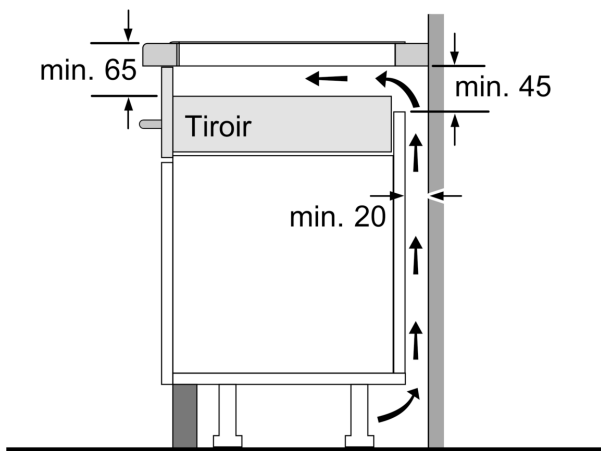

Installation

- Dimensions de l'appareil (HxLxP): 51 x 592 x 522
- Dimensions d'encastrement (HxLxP): 51 x 560 x (490 - 500)
- Epaisseur minimale du plan de travail: 16 mm
- Puissance de raccordement : 7400 W
- Fonction de gestion d'énergie: limite la puissance maximale si nécessaire (dépend de la protection par fusible de l'installation électrique).

**Série 6, Table de cuisson à induction,
60 cm, Noir, Encastrable sans cadre
PIF61RHB1E**

Mesures en mm

Mesures en mm

A: Distance min. entre la découpe de la plaque de cuisson et le mur

B: L'espace entre la surface du plan de travail et le haut de la façade du four doit être de 30 mm

Voir les exigences d'espace pour le four

Le plan de travail dans lequel la table de cuisson est installée doit supporter des charges d'environ 60 kg ; il convient d'utiliser des sous-structures appropriées si nécessaire

C	D	E
585-600	50	≥ 35
> 600	≥ 50	≥ 50

A: Profondeur d'encastrement

①
Prévoir une fente
d'aération

Mesures en mm

Mesures en mm

Mesures en mm