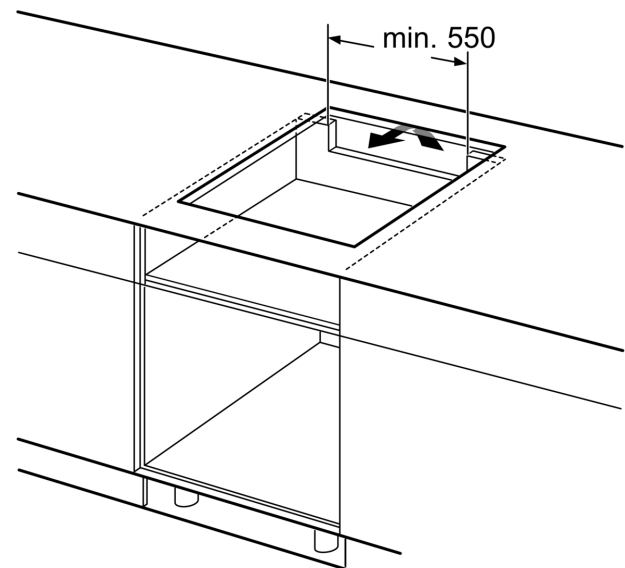

①
Prévoir une fente
d'aération

Mesures en mm