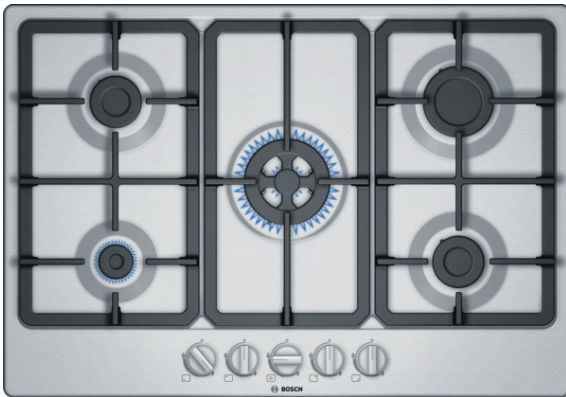

**Serie | 4, table de cuisson à gaz, 75 cm, Acier inox
PGQ7B5B90**

Accessoires en option

HEZ298105 : Simmer plate

HEZ298107 : support pour WOK

-
-
- Surface en Acier inox
- Boutons ergonomiques

Données techniques

Nom commercial de la Gamme :	Table à interrup. foyers gaz
Type de construction :	Encastrable
Type énergie :	Gaz
Combien de foyers peuvent-ils être utilisés simultanément ? :	5
Taille de la niche d'encastrement (mm) :	45 x 560-562 x 480-492
Largeur :	750
Dimensions du produit (mm) :	45 x 750 x 520
Dimensions du produit emballé (mm) :	145 x 793 x 597
Poids net (kg) :	12,947
Poids brut (kg) :	15,0
Témoin de chaleur résiduelle :	sans
Emplacement du bandeau de commande :	Devant de la table
Matériau de base de la surface :	Acier inox
Couleur de la surface :	Acier inox
Couleur du cadre :	Acier inox
Longueur du cordon électrique (cm) :	150
Code EAN :	4242005096930
Puissance maximum de raccordement électrique (W) :	1
Puissance maxi gaz en W :	10800
Intensité (A) :	3
Tension (V) :	220-240
Fréquence (Hz) :	60; 50

4 242005 096930

Serie | 4, table de cuisson à gaz, 75 cm, Acier inox PGQ7B5B90

- 5 brûleurs à gaz
- Arrière gauche : Brûleur normal jusqu'à 1.75 kW en fonction du type de gaz
- Avant gauche: Brûleur économique jusqu'à 1 kW en fonction du type de gaz
- Centre avant: Brûleur wok jusqu'à 3.3 kW en fonction du type de gaz
- Arrière droit: Brûleur grande puissance jusqu'à 3 kW en fonction du type de gaz
- Avant droit: Brûleur normal jusqu'à 1.75 kW en fonction du type de gaz

Design:

- Boutons ergonomiques
- Surface Acier inox

Dimensions:

- Epaisseur minimale du plan de travail: 30 mm
- Dimensions de l'appareil (LxP): 750 x 520 mm
- Dimensions d'encastrement (HxLxP): 45 x 560 x 480 mm
- Cordon d'alimentation 150 cm