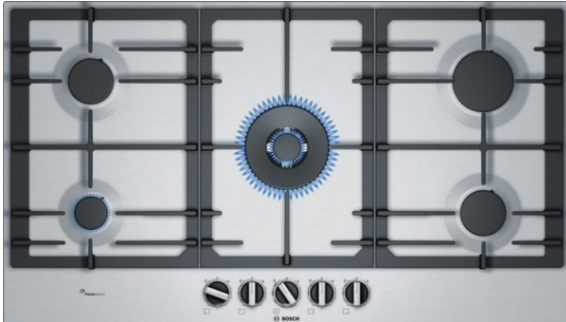

Serie | 6 Tables de cuisson**PCR9A5B90**
90 cm, taque, Acier inox

-
- **Doubles brûleurs wok:** système deux flammes pour cuisiner avec beaucoup de puissance (jusqu'à 5 kW)
- Supports en fonte continus pour une stabilité parfaite
- Boutons ergonomiques
- Surface en Acier inox

Données techniques

Nom commercial de la Gamme :	Table à interrup. foyers gaz
Type de construction :	Encastrable
Type d'énergie :	Gaz
Combien de foyers peuvent-ils être utilisés simultanément ? :	5
Système de commandes :	manette losangée
Taille de la niche d'encastrement (mm) :	45 x 850-852 x 490-502
Largeur (mm) :	915
Dimensions du produit (mm) :	45 x 915 x 520
Poids net (kg) :	14,0
Poids brut (kg) :	16,0
Témoin de chaleur résiduelle :	sans
Emplacement du bandeau de commande :	Devant de la table
Matériau de base de la surface :	Acier inox
Couleur de la surface :	Acier inox
Couleur du cadre :	Acier inox
Certificats de conformité :	CE
Longueur du cordon électrique (cm) :	150
Code EAN :	4242002802787
Puissance maximum de raccordement électrique (W) :	1
Puissance maxi gaz en W :	12500
Intensité (A) :	3
Tension (V) :	220-240
Fréquence (Hz) :	50; 60

**Accessoires en option**

- HEZ298105 : Simmer plate
HEZ298107 : support pour WOK

Serie | 6 Tables de cuisson

PCR9A5B90 **90 cm, taque, Acier inox**

-
- 5 brûleurs à gaz
 - 1 brûleur de grande puissance, 2 brûleurs normaux, 1 brûleur économique et 1 brûleur wok
 - Arrière gauche : Brûleur normal 1.75 kW
 - Avant gauche: Brûleur économique 1 kW
 - Centre: Brûleur pour wok 5 kW
 - Arrière droit: Brûleur grande puissance 3 kW
 - Avant droit: Brûleur normal 1.75 kW

Serie | 6 Tables de cuisson

PCR9A5B90 90 cm, taque, Acier inox