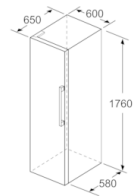

Serie | 2, réfrigérateur pose libre, 176 x 60 cm, Blanc KSV33NWEF

	a	b	c	d	e	f
KSW36, GSD36	187					
KSV36, KSF36, GSN36, GSV36	186					
KSV33, GSN33, GSV33	176	60	65	58	60	119.5
KSV29, GSN29, GSV29	161					
GSV24	146					
GSN51	161					
GSN54	176	70	78	70	70	142
GSN58	191					

Mesures en cm

Mesures en mm