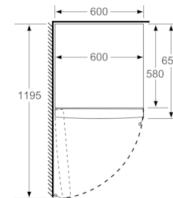

Serie | 2, réfrigérateur pose libre, 176 x 60 cm, Blanc KSV33NWEF

	a	b	c	d	e	f
KSW36, GSD36	187					
KSV36, KSF36, GSN36, GSV36	186					
KSV33, GSN33, GSV33	176	60	65	58	60	119.5
KSV29, GSN29, GSV29	161					
GSV24	146					
GSN51	161					
GSN54	176	70	78	70	70	142
GSN58	191					

Mesures en cm

Mesures en mm