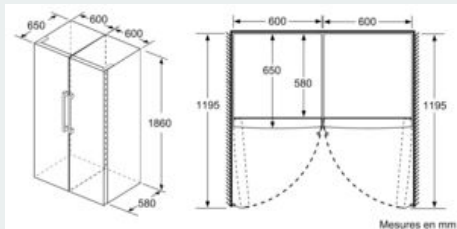

Accessoires

Installation

Dimensions

- Dimensions de l'appareil (H x L x P): 186 x 60 x 65 cm

iQ300, réfrigérateur pose libre, 186 x 60 cm, Acier inox noir KS36VVXDP

Dessins sur mesure

	a	b	c	d	e	f
KSW36, GSD36	187					
KSV36, KSF36, GSN36, GSV36	186					
KSV33, GSN33, GSV33	176	60	65	58	60	119.5
KSV29, GSN29, GSV29	161					
GSV24	146					
GSN51	161					
GSN54	176	70	78	70	70	142
GSN56	191					

a) Hauteur
 b) Largeur
 c) Profondeur la porte fermée sans poignée et sans pièce d'écartement
 d) Profondeur du meuble sans pièce d'écartement
 e) Largeur porte ouverte sans poignée
 f) Profondeur la porte ouverte sans poignée et sans pièce d'écartement

Mesures en cm