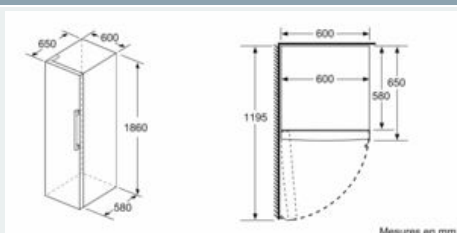

Accessoires

Installation

Dimensions

- Dimensions de l'appareil (H x L x P): 186 x 60 x 65 cm

iQ300, réfrigérateur pose libre, 186 x 60 cm, Acier inox noir KS36VVXDP

Dessins sur mesure

	a	b	c	d	e	f
KSW36, GSD36	187					
KSV36, KSF36, GSN36, GSV36	186					
KSV33, GSN33, GSV33	176	60	65	58	60	119.5
KSV29, GSN29, GSV29	161					
GSV24	146					
GSN51	161					
GSN54	176	70	78	70	70	142
GSN56	191					

a) Hauteur
 b) Largeur
 c) Profondeur la porte fermée sans poignée et sans pièce d'écartement
 d) Profondeur du meuble sans pièce d'écartement
 e) Largeur porte ouverte sans poignée
 f) Profondeur la porte ouverte sans poignée et sans pièce d'écartement

Mesures en cm