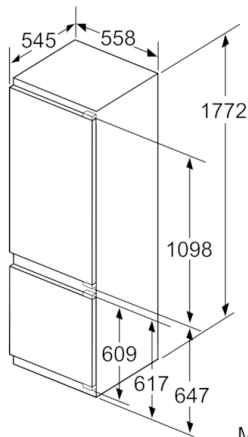

Dimensions

- Dimensions de l'appareil (H x L x P): 177.2 x 55.8 x 54.5 cm
- Dimensions de la niche (H x L x P): 177.5 x 56 x 55 cm

Informations techniques

- Charnières de porte à droite, réversibles
- Classe climatique : SN-ST
- Puissance de raccordement: 90 W
- Tension 220 - 240 V

Accessoires

- casier à oeufs, bac à glaçons, A**0024

Installation

**Serie | 6, Combiné intégré avec
surgélateur en bas, 177.2 x 55.8 cm
KIS87AFE0**

Mesures en mm

Mesures en mm

Les dimensions de porte de meuble indiquées sont valables pour un joint de porte de 4 mm.

Mesures en mm

Mesures en mm
Recommandation de dimension d'espace libre pour charnière plate

	F	R	X
	16-19	0-3	2,5
	20	0-1	3
	21	0-1	3
	22	2-3	2,5
	22	0	4
		1	3,5
		2-3	3

Les dimensions d'espace libre recommandées dans le tableau doivent être respectées afin d'assurer une ouverture sans collision des portes de l'appareil, et d'éviter ainsi d'endommager les meubles de cuisine.