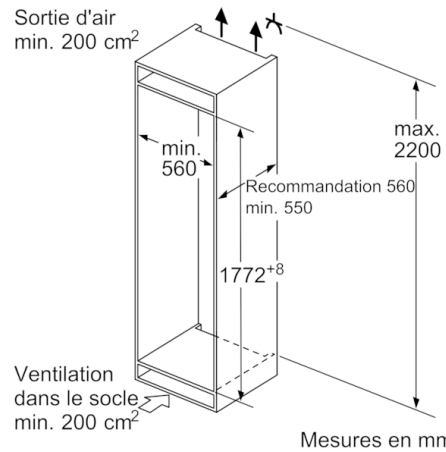

Dimensions

- Dimensions de l'appareil (H x L x P): 177.2 x 55.8 x 54.5 cm
- Dimensions de la niche (H x L x P): 177.5 x 56 x 55 cm

Informations techniques

- Charnières de porte à droite, réversibles
- Classe climatique : SN-ST
- Puissance de raccordement: 90 W
- Tension 220 - 240 V

Accessoires

- casier à oeufs, bac à glaçons, A**0024

Installation

**Serie | 6, Combiné intégré avec
surgélateur en bas, 177.2 x 55.8 cm
KIS87AFE0**

Mesures en mm

Mesures en mm

Les dimensions de porte de meuble indiquées sont valables pour un joint de porte de 4 mm.

Mesures en mm

Mesures en mm
Recommandation de dimension d'espace libre pour charnière plate

	F	R	X
	16-19	0-3	2,5
	20	0-1	3
	21	0-1	3
	22	2-3	2,5
	22	0	4
		1	3,5
		2-3	3

Les dimensions d'espace libre recommandées dans le tableau doivent être respectées afin d'assurer une ouverture sans collision des portes de l'appareil, et d'éviter ainsi d'endommager les meubles de cuisine.