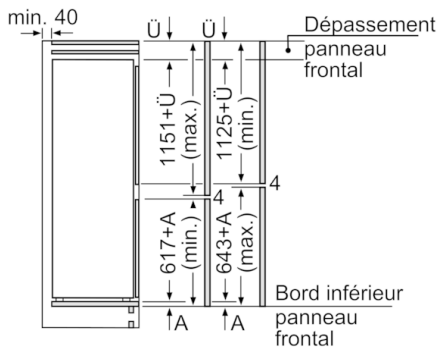

Dimensions

- Dimensions de l'appareil (H x L x P): 177.2 x 55.8 x 54.5 cm
- Dimensions de la niche (H x L x P): 177.5 x 56 x 55 cm

Informations techniques

- Charnières de porte à droite, réversibles
- Classe climatique : SN-ST
- Puissance de raccordement: 90 W
- Tension 220 - 240 V

Accessoires

- casier à oeufs, bac à glaçons, A**0024

Installation

**Serie | 6, Combiné intégré avec
surgélateur en bas, 177.2 x 55.8 cm
KIS87AFE0**

Mesures en mm

Mesures en mm

Les dimensions de porte de meuble indiquées sont valables pour un joint de porte de 4 mm.

Mesures en mm

Mesures en mm
Recommandation de dimension d'espace libre pour charnière plate

	F	R	X
	16-19	0-3	2,5
	20	0-1	3
	21	0-1	3
	22	2-3	2,5
	22	0	4
		1	3,5
		2-3	3

Les dimensions d'espace libre recommandées dans le tableau doivent être respectées afin d'assurer une ouverture sans collision des portes de l'appareil, et d'éviter ainsi d'endommager les meubles de cuisine.