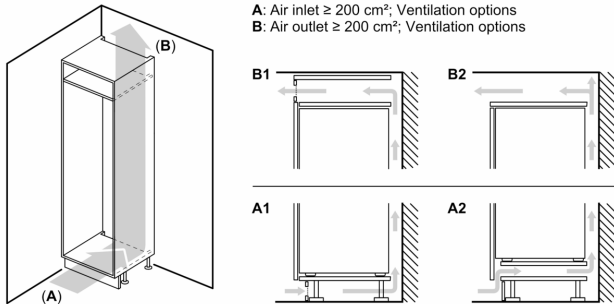

**Série 2, réfrigérateur intégrable,
177.5 x 56 cm, Charnières à
glissières
KIR81NSE0**