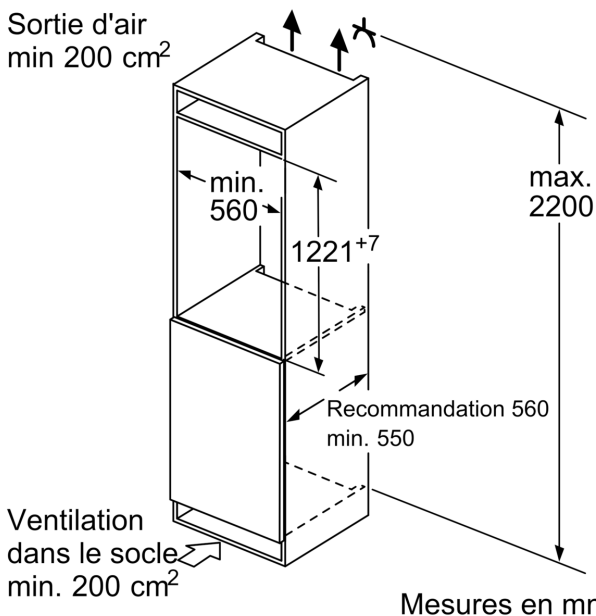

**Série 6, réfrigérateur intégrable avec
compartiment de congélation, 122.5
x 56 cm, Charnières plates SoftClose
KIL42ADD1**

Poids maximal admissible des façades de l'appareil

Les façades d'appareils montés qui dépassent le poids autorisé peuvent provoquer des dommages et entraîner un dysfonctionnement des charnières

Δ Poids

A: Hauteur de la porte de l'appareil, charnières comprises, en mm

B: Charnière non amortie, façade de l'appareil en kg

C: Charnière amortie, façade de l'appareil en kg

D: Charge supplémentaire possible en kg avec le kit de charge lourde

A	B	C	D
1500-1750	22	22	B+5 / C+5
720-1400	19	19	
A1	15	19	
A2	15	19	

Mesures en mm

Mesures en mm

Mesures en mm

Recommandation de dimension d'espace libre pour charnière plate

F	R	X
16-19	0-3	2,5
20	0-1	3
	2-3	2,5
21	0-1	3
	2-3	2,5
22	0	4
	1	3,5
	2-3	3

Les dimensions d'espace libre recommandées dans le tableau doivent être respectées afin d'assurer une ouverture sans collision des portes de l'appareil, et d'éviter ainsi d'endommager les meubles de cuisine.