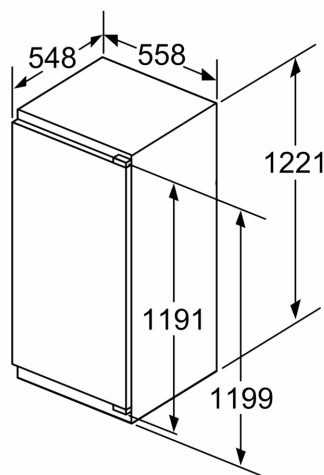

Dimensions

- Dimensions de l'appareil (H x L x P): 122.1 x 55.8 x 54.8 cm
- Dimensions de la niche (H x L x P): 122.5 x 56 x 55 cm

Informations techniques

- Charnières de porte à droite, réversibles
- Classe climatique : SN-ST
- Tension 220 - 240 V
- Longueur du câble d'alimentation: 230 cm

Δ Poids

A: Hauteur de la porte de l'appareil, charnières comprises, en mm

B: Charnière non amortie, façade de l'appareil en kg

C: Charnière amortie, façade de l'appareil en kg

D: Charge supplémentaire possible en kg avec le kit de charge lourde

A	B	C	D
1500-1750	22	22	B+5 / C+5
720-1400	19	19	
A1	15	19	
A2	15	19	

Mesures en mm

Mesures en mm

Mesures en mm

Recommandation de dimension d'espace libre pour charnière plate

F	R	X
16-19	0-3	2,5
20	0-1	3
	2-3	2,5
21	0-1	3
	2-3	2,5
22	0	4
	1	3,5
	2-3	3

Les dimensions d'espace libre recommandées dans le tableau doivent être respectées afin d'assurer une ouverture sans collision des portes de l'appareil, et d'éviter ainsi d'endommager les meubles de cuisine.