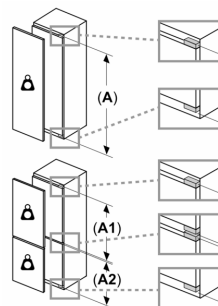

**Série 6, réfrigérateur intégrable avec
compartiment de congélation, 122.5
x 56 cm, Charnières plates SoftClose
KIL42ADD1**

Poids maximal admissible des façades de l'appareil

Les façades d'appareils montés qui dépassent le poids autorisé peuvent provoquer des dommages et entraîner un dysfonctionnement des charnières

Δ Poids

A: Hauteur de la porte de l'appareil, charnières comprises, en mm

B: Charnière non amortie, façade de l'appareil en kg

C: Charnière amortie, façade de l'appareil en kg

D: Charge supplémentaire possible en kg avec le kit de charge lourde

A	B	C	D
1500-1750	22	22	B+5 / C+5
720-1400	19	19	
A1	15	19	
A2	15	19	

Mesures en mm