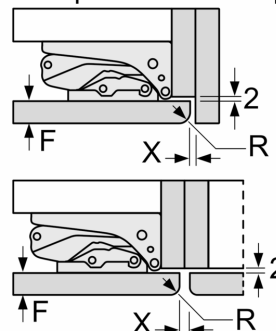

Dimensions

- Dimensions de l'appareil (H x L x P): 122.1 x 55.8 x 54.8 cm
- Dimensions de la niche (H x L x P): 122.5 x 56 x 55 cm

Informations techniques

- Charnières de porte à droite, réversibles
- Classe climatique : SN-ST
- Tension 220 - 240 V
- Longueur du câble d'alimentation: 230 cm

Δ Poids

A: Hauteur de la porte de l'appareil, charnières comprises, en mm

B: Charnière non amortie, façade de l'appareil en kg

C: Charnière amortie, façade de l'appareil en kg

D: Charge supplémentaire possible en kg avec le kit de charge lourde

A	B	C	D
1500-1750	22	22	B+5 / C+5
720-1400	19	19	
A1	15	19	
A2	15	19	

Mesures en mm

Mesures en mm

Mesures en mm

Recommandation de dimension d'espace libre pour charnière plate

F	R	X
16-19	0-3	2,5
20	0-1	3
	2-3	2,5
21	0-1	3
	2-3	2,5
22	0	4
	1	3,5
	2-3	3

Les dimensions d'espace libre recommandées dans le tableau doivent être respectées afin d'assurer une ouverture sans collision des portes de l'appareil, et d'éviter ainsi d'endommager les meubles de cuisine.