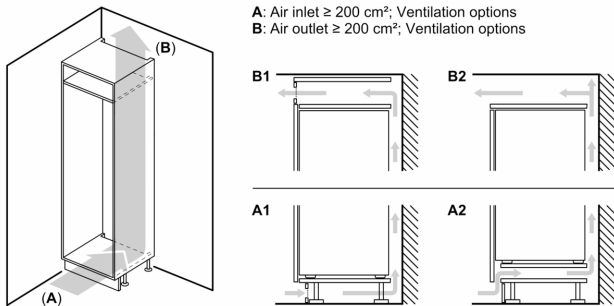

**Série 6, réfrigérateur intégrable avec
compartiment de congélation, 122.5
x 56 cm, Charnières plates SoftClose
KIL42ADD1**

Poids maximal admissible des façades de l'appareil

Les façades d'appareils montés qui dépassent le poids autorisé peuvent provoquer des dommages et entraîner un dysfonctionnement des charnières

Δ Poids

A: Hauteur de la porte de l'appareil, charnières comprises, en mm

B: Charnière non amortie, façade de l'appareil en kg

C: Charnière amortie, façade de l'appareil en kg

D: Charge supplémentaire possible en kg avec le kit de charge lourde

A	B	C	D
1500-1750	22	22	B+5 / C+5
720-1400	19	19	
A1	15	19	
A2	15	19	

Mesures en mm