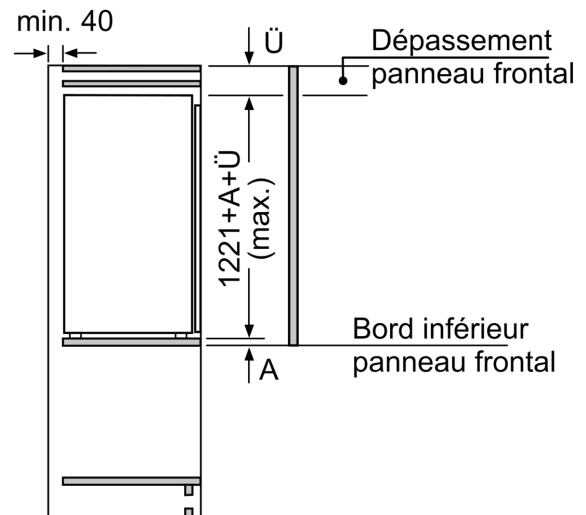

Dimensions

- Dimensions de l'appareil (H x L x P): 122.1 x 55.8 x 54.8 cm
- Dimensions de la niche (H x L x P): 122.5 x 56 x 55 cm

Informations techniques

- Charnières de porte à droite, réversibles
- Classe climatique : SN-ST
- Tension 220 - 240 V
- Longueur du câble d'alimentation: 230 cm

Δ Poids

A: Hauteur de la porte de l'appareil, charnières comprises, en mm

B: Charnière non amortie, façade de l'appareil en kg

C: Charnière amortie, façade de l'appareil en kg

D: Charge supplémentaire possible en kg avec le kit de charge lourde

A	B	C	D
1500-1750	22	22	B+5 / C+5
720-1400	19	19	
A1	15	19	
A2	15	19	

Mesures en mm

Mesures en mm

Mesures en mm

Recommandation de dimension d'espace libre pour charnière plate

F	R	X
16-19	0-3	2,5
20	0-1	3
	2-3	2,5
21	0-1	3
	2-3	2,5
22	0	4
	1	3,5
	2-3	3