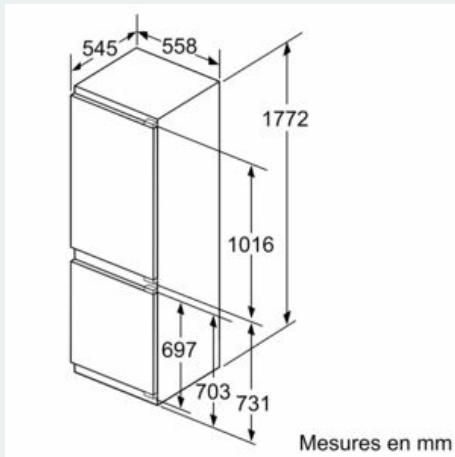

**iQ500, Combiné intégrable avec
surgélateur en bas, 177.2 x 55.8 cm,
Charnières plates SoftClose
KI86SHDD0**

Dessins sur mesure