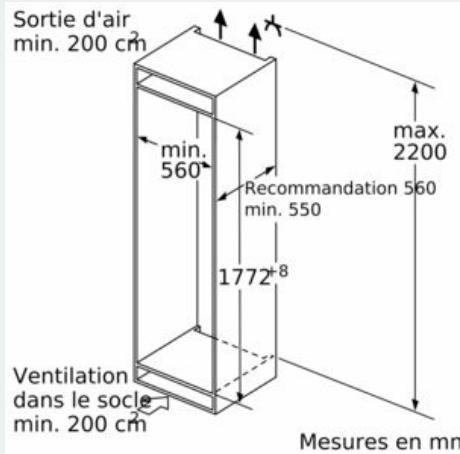

Équipement

Données techniques

Classe d'efficacité énergétique: D
 Consommation énergétique annuelle moyenne en kWh/an: 164 kWh/annum
 Somme des volumes des compartiments de congélation: 74 l
 Somme des volumes des compartiments pour denrées hautement périssables: 191 l
 Émissions de bruit acoustique dans l'air: 38 dB(A) re 1 pW
 Classe d'émissions de bruit acoustique dans l'air: C
 Type de construction: Encastrable
 Porte habillable: Pas possible
 Largeur: 558 mm
 Profondeur: 545 mm
 Taille de la niche d'encastrement: 1775.0 x 560 x 550 mm
 Poids net: 67,2 kg
 Puissance de raccordement: 120 W
 Intensité: 10 A
 Charnière de la porte: Droite réversible
 Tension: 220-240 V
 Fréquence: 50 Hz
 Certificats de conformité: CE, VDE
 Longueur du cordon électrique: 230 cm
 Autonomie en cas de coupure de courant (h): 10 h
 Nombre de compresseurs: 1
 Nombre de circuit de froid: 2
 Y a-t-il un ventilateur dans le compartiment réfrigérateur: Oui
 Porte réversible: Oui
 Nombre de clayettes dans le réfrigérateur: 4
 Clayettes spéciales bouteille: Non
 Froid ventilé: Non
 Type d'installation: Intégration total
 Type de charnière: Charnière plate

Dimensions

- Dimensions de l'appareil (H x L x P): 177.2 x 55.8 x 54.5 cm
- Dimensions de la niche (H x L x P): 177.5 x 56 x 55 cm

Informations techniques

- Charnières de porte à droite, réversibles
- Classe climatique : SN-ST
- Puissance de raccordement: 120 W
- Tension 220 - 240 V

Accessoires

- casier à oeufs, bac à glaçons, peigne à bouteilles dans compartiment de porte
- Peigne à bouteilles

Installation

**iQ500, Combiné intégrable avec
surgélateur en bas, 177.2 x 55.8 cm,
Charnières plates SoftClose
KI86SHDD0**

Dessins sur mesure

Mesures en mm

Recommandation de dimension d'espace libre pour charnière plate

Les dimensions d'espace libre recommandées dans le tableau doivent être respectées afin d'assurer une ouverture sans collision des portes de l'appareil, et d'éviter ainsi d'endommager les meubles de cuisine.