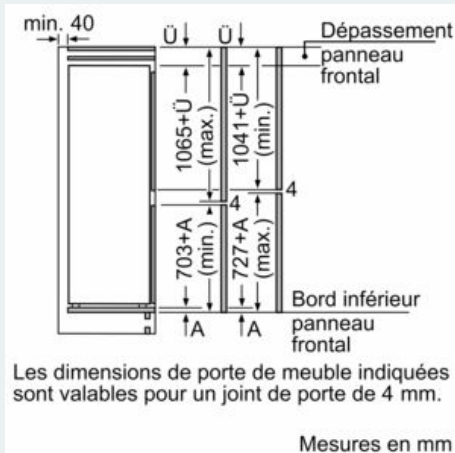

**iQ500, Combiné intégrable avec
surgélateur en bas, 177.2 x 55.8 cm,
Charnières plates SoftClose
KI86SHDD0**

Dessins sur mesure