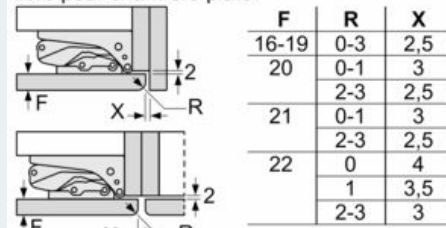

Dimensions

- Dimensions de l'appareil (H x L x P): 177.2 x 55.8 x 54.5 cm
- Dimensions de la niche (H x L x P): 177.5 x 56 x 55 cm

Informations techniques

- Charnières de porte à droite, réversibles
- Classe climatique : SN-ST
- Puissance de raccordement: 120 W
- Tension 220 - 240 V

Accessoires

- casier à oeufs, bac à glaçons, peigne à bouteilles dans compartiment de porte
- Peigne à bouteilles

Installation

**iQ500, Combiné intégrable avec
surgélateur en bas, 177.2 x 55.8 cm,
Charnières plates SoftClose
KI86SHDD0**

Dessins sur mesure

Mesures en mm

Recommandation de dimension d'espace libre pour charnière plate

Les dimensions d'espace libre recommandées dans le tableau doivent être respectées afin d'assurer une ouverture sans collision des portes de l'appareil, et d'éviter ainsi d'endommager les meubles de cuisine.