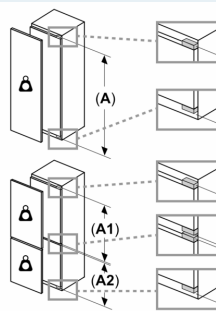

**iQ500, réfrigérateur intégrable
avec compartiment de
congélation, 177.5 x 56 cm,
Charnières plates SoftClose
KI82LADD0**

Dessins sur mesure