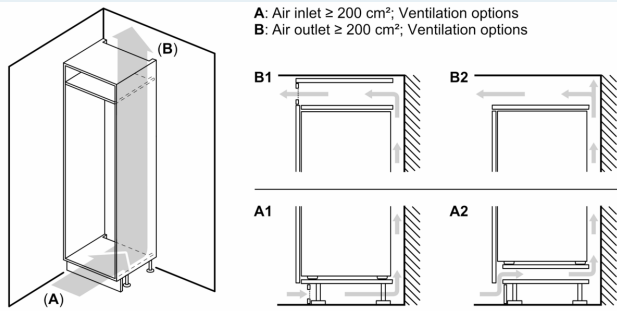

**iQ500, réfrigérateur intégrable
avec compartiment de
congélation, 177.5 x 56 cm,
Charnières plates SoftClose
KI82LADD0**

Dessins sur mesure