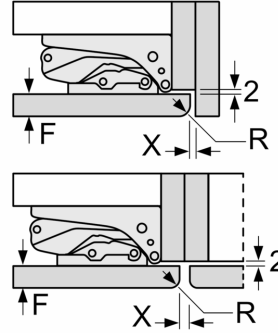

#### Dimensions

- Dimensions de l'appareil (H x L x P): 177.2 x 55.8 x 54.8 cm
- Dimensions de la niche (H x L x P): 177.5 x 56 x 55 cm

Dessins sur mesure

A	B	C	D
1500-1750	22	22	
720-1400	19	19	B+5 / C+5
A1	15	19	
A2	15	19	

Mesures en mm

Mesures en mm

Dessins sur mesure

Mesures en mm  
Recommandation de dimension d'espace  
libre pour charnière plate

F	R	X
16-19	0-3	2,5
20	0-1	3
	2-3	2,5
21	0-1	3
	2-3	2,5
22	0	4
	1	3,5
	2-3	3

Les dimensions d'espace libre recommandées dans le tableau doivent être respectées afin d'assurer une ouverture sans collision des portes de l'appareil, et d'éviter ainsi d'endommager les meubles de cuisine.