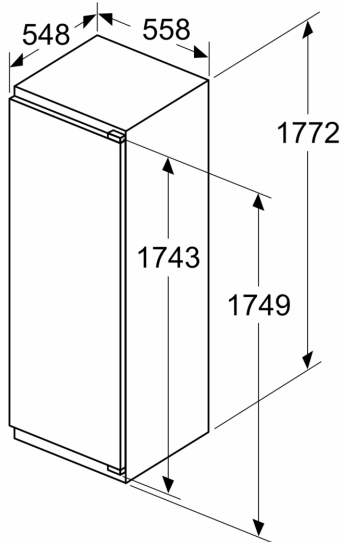

#### Dimensions

- Dimensions de l'appareil (H x L x P): 177.2 x 55.8 x 54.8 cm
- Dimensions de la niche (H x L x P): 177.5 x 56 x 55 cm

#### Accessoires

- Kit renfort pour portes lourdes, casier à oeufs, bac à glaçons

**iQ500, réfrigérateur intégrable  
avec compartiment de  
congélation, 177.5 x 56 cm,  
Charnières plates SoftClose  
KI82LADD0**

Dessins sur mesure

A	B	C	D
1500-1750	22	22	
720-1400	19	19	B+5 / C+5
A1	15	19	
A2	15	19	

Mesures en mm

Mesures en mm

Dessins sur mesure

Mesures en mm  
Recommandation de dimension d'espace  
libre pour charnière plate

F	R	X
16-19	0-3	2,5
20	0-1	3
	2-3	2,5
21	0-1	3
	2-3	2,5
22	0	4
	1	3,5
	2-3	3

Les dimensions d'espace libre recommandées dans le tableau doivent être respectées afin d'assurer une ouverture sans collision des portes de l'appareil, et d'éviter ainsi d'endommager les meubles de cuisine.