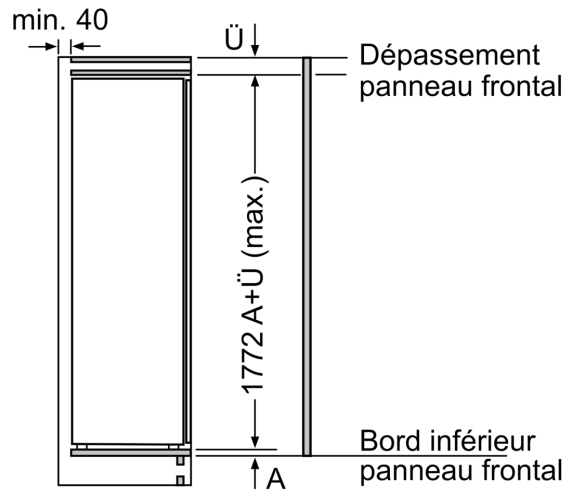

#### Dimensions

- Dimensions de l'appareil (H x L x P): 177.2 x 55.8 x 54.8 cm
- Dimensions de la niche (H x L x P): 177.5 x 56 x 55 cm

Dessins sur mesure

A	B	C	D
1500-1750	22	22	
720-1400	19	19	B+5 / C+5
A1	15	19	
A2	15	19	

Mesures en mm

Mesures en mm

Dessins sur mesure

Mesures en mm  
Recommandation de dimension d'espace  
libre pour charnière plate