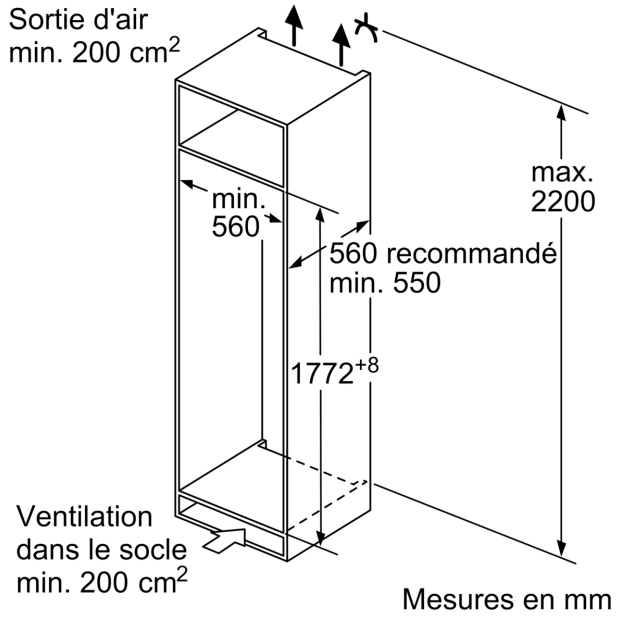

#### Dimensions

- Dimensions de l'appareil (H x L x P): 177.2 x 55.8 x 54.8 cm
- Dimensions de la niche (H x L x P): 177.5 x 56 x 55 cm

Dessins sur mesure

A	B	C	D
1500-1750	22	22	
720-1400	19	19	B+5 / C+5
A1	15	19	
A2	15	19	

Mesures en mm

Mesures en mm

Dessins sur mesure

Mesures en mm  
Recommandation de dimension d'espace  
libre pour charnière plate

F	R	X
16-19	0-3	2,5
20	0-1	3
	2-3	2,5
21	0-1	3
	2-3	2,5
22	0	4
	1	3,5
	2-3	3

Les dimensions d'espace libre recommandées dans le tableau doivent être respectées afin d'assurer une ouverture sans collision des portes de l'appareil, et d'éviter ainsi d'endommager les meubles de cuisine.