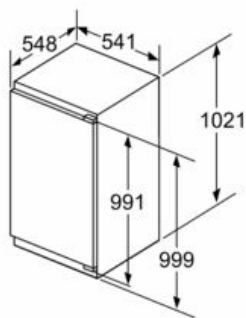

iQ300, réfrigérateur intégrable avec compartiment de congélation, 102.5 x 56 cm, Charnières plates KI32LVFE0

Dessins sur mesure

Mesures en mm