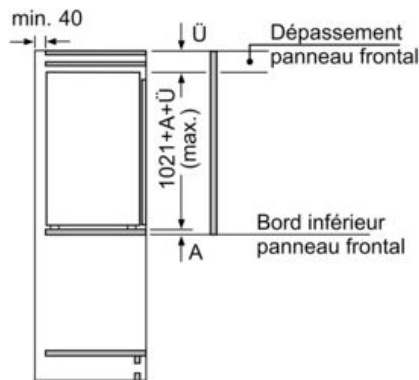

iQ300, réfrigérateur intégrable avec compartiment de congélation, 102.5 x 56 cm, Charnières plates KI32LVFE0

Dessins sur mesure

Mesures en mm