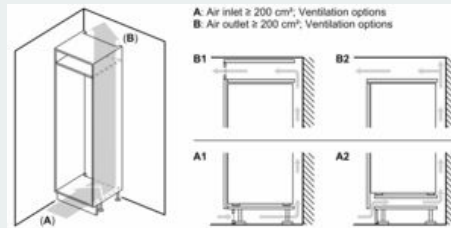

#### Dimensions

- Dimensions de l'appareil (H x L x P): 102.1 x 54.1 x 54.8 cm
- Dimensions de la niche (H x L x P): 102.5 x 56 x 55 cm

### Dessins sur mesure

#### Mesures en mm

Mesures en mm

Mesures en mm