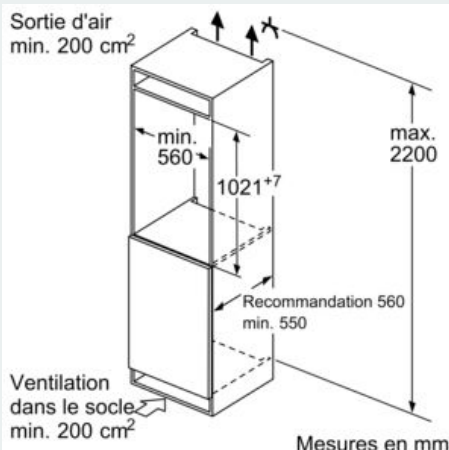

Mesures en mm

Mesures en mm