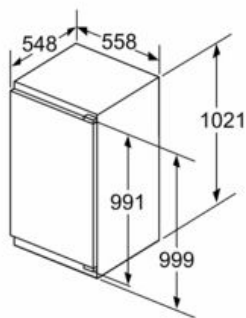

Dimensions

- Dimensions de l'appareil (H x L x P): 102.1 x 55.8 x 54.8 cm
- Dimensions de la niche (H x L x P): 102.5 x 56 x 55 cm

Informations techniques

- Charnières de porte à droite, réversibles
- Classe climatique : SN-ST
- Tension 220 - 240 V
- Longueur du câble d'alimentation: 230 cm

Accessoires

- casier à oeufs, bac à glaçons, support bouteille

iQ500, réfrigérateur intégrable avec compartiment de congélation, 102.5 x 56 cm, Charnières plates SoftClose KI32LADD1

Dessins sur mesure

Mesures en mm

Mesures en mm

Mesures en mm

Mesures en mm

Recommandation de dimension d'espace libre pour charnière plate

F	R	X
16-19	0-3	2,5
20	0-1	3
	2-3	2,5
21	0-1	3
	2-3	2,5
22	0	4
	1	3,5
	2-3	3

Les dimensions d'espace libre recommandées dans le tableau doivent être respectées afin d'assurer une ouverture sans collision des portes de l'appareil, et d'éviter ainsi d'endommager les meubles de cuisine.