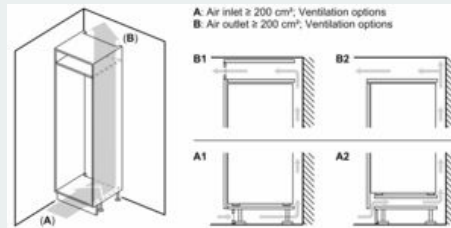

Dimensions

- Dimensions de l'appareil (H x L x P): 102.1 x 55.8 x 54.8 cm
- Dimensions de la niche (H x L x P): 102.5 x 56 x 55 cm

Informations techniques

- Charnières de porte à droite, réversibles
- Classe climatique : SN-ST
- Tension 220 - 240 V
- Longueur du câble d'alimentation: 230 cm

Accessoires

- casier à oeufs, bac à glaçons, support bouteille

iQ500, réfrigérateur intégrable avec compartiment de congélation, 102.5 x 56 cm, Charnières plates SoftClose KI32LADD1

Dessins sur mesure

Mesures en mm

Mesures en mm

Mesures en mm

Mesures en mm

Recommandation de dimension d'espace libre pour charnière plate

F	R	X
16-19	0-3	2,5
20	0-1	3
	2-3	2,5
21	0-1	3
	2-3	2,5
22	0	4
	1	3,5
	2-3	3

Les dimensions d'espace libre recommandées dans le tableau doivent être respectées afin d'assurer une ouverture sans collision des portes de l'appareil, et d'éviter ainsi d'endommager les meubles de cuisine.