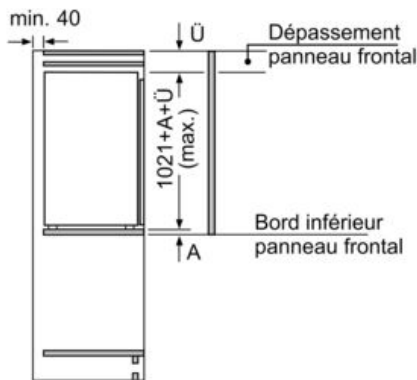

Dimensions

- Dimensions de l'appareil (H x L x P): 102.1 x 55.8 x 54.8 cm
- Dimensions de la niche (H x L x P): 102.5 x 56 x 55 cm

Informations techniques

- Charnières de porte à droite, réversibles
- Classe climatique : SN-ST
- Tension 220 - 240 V
- Longueur du câble d'alimentation: 230 cm

Accessoires

- casier à oeufs, bac à glaçons, support bouteille

iQ500, réfrigérateur intégrable avec compartiment de congélation, 102.5 x 56 cm, Charnières plates SoftClose KI32LADD1

Dessins sur mesure

Mesures en mm

Mesures en mm

Mesures en mm

Mesures en mm

Recommandation de dimension d'espace libre pour charnière plate

F	R	X
16-19	0-3	2,5
20	0-1	3
	2-3	2,5
21	0-1	3
	2-3	2,5
22	0	4
	1	3,5
	2-3	3

Les dimensions d'espace libre recommandées dans le tableau doivent être respectées afin d'assurer une ouverture sans collision des portes de l'appareil, et d'éviter ainsi d'endommager les meubles de cuisine.