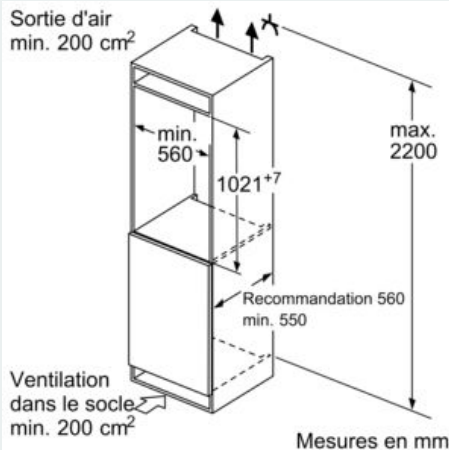

Dimensions

- Dimensions de l'appareil (H x L x P): 102.1 x 55.8 x 54.8 cm
- Dimensions de la niche (H x L x P): 102.5 x 56 x 55 cm

Informations techniques

- Charnières de porte à droite, réversibles
- Classe climatique : SN-ST
- Tension 220 - 240 V
- Longueur du câble d'alimentation: 230 cm

Accessoires

- casier à oeufs, bac à glaçons, support bouteille

iQ500, réfrigérateur intégrable avec compartiment de congélation, 102.5 x 56 cm, Charnières plates SoftClose KI32LADD1

Dessins sur mesure

Mesures en mm

Mesures en mm

Mesures en mm

Mesures en mm

Recommandation de dimension d'espace libre pour charnière plate

F	R	X
16-19	0-3	2,5
20	0-1	3
	2-3	2,5
21	0-1	3
	2-3	2,5
22	0	4
	1	3,5
	2-3	3

Les dimensions d'espace libre recommandées dans le tableau doivent être respectées afin d'assurer une ouverture sans collision des portes de l'appareil, et d'éviter ainsi d'endommager les meubles de cuisine.