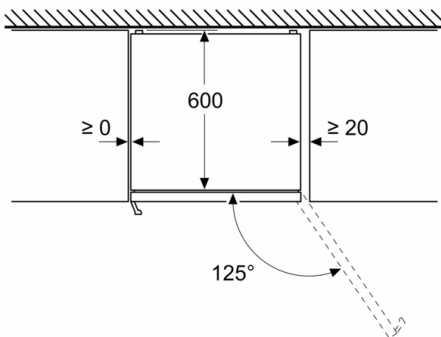

Accessoires

- casier à oeufs, bac à glaçons

Dimensions

- Dimensions de l'appareil (H x L x P): 203 x 60 x 66.5 cm

Série 6, combiné pose libre avec congélateur en bas, 203 x 60 cm, Inox AntiFingerprint KGN39AIBT

Mesures en mm

Mesures en mm

Mesures en mm

Mesures en mm