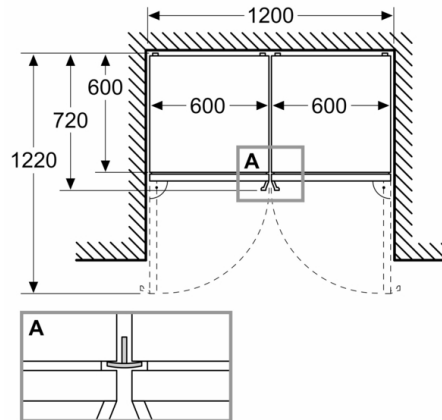

Accessoires

- casier à oeufs, bac à glaçons

Dimensions

- Dimensions de l'appareil (H x L x P): 203 x 60 x 66.5 cm

Série 6, combiné pose libre avec congélateur en bas, 203 x 60 cm, Inox AntiFingerprint KGN39AIBT

Mesures en mm

Mesures en mm

Mesures en mm

Mesures en mm