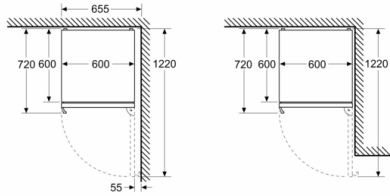

Accessoires

- casier à oeufs, bac à glaçons

Dimensions

- Dimensions de l'appareil (H x L x P): 203 x 60 x 66.5 cm

Série 6, combiné pose libre avec congélateur en bas, 203 x 60 cm, Inox AntiFingerprint KGN39AIBT

Mesures en mm

Mesures en mm

Mesures en mm

Mesures en mm