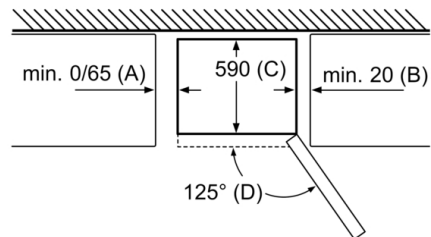

Serie | 4, combiné pose libre avec surgélateur en bas, 186 x 60 cm, Blanc KGN36VWED

Nom de l'appareil	a	b	c	d	e	f	g
KGN36 (Poignée intérieure)	1860	600	660	590	600	1210	660
KGN36 (Poignée extérieure)	1860	600	660	590	640	1210	700

Mesures en mm

Nom de l'appareil	A	B	C	D
KGN33, 36, 39, 46, 49	0/65	20	590	125
KGF39, 49	0/65	20	590	125

Dimensions A :
pour les modèles équipés de poignées
intégrées verticalement, une distance
minimale de 65 mm est requise pour faciliter
l'ouverture. Mesures en mm