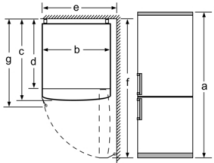

Serie | 4, combiné pose libre avec surgélateur en bas, 186 x 60 cm, Blanc KGN36VWED

Nom de l'appareil	a	b	c	d	e	f	g
KGN36 (Poignée intérieure)	1860	600	660	590	600	1210	660
KGN36 (Poignée extérieure)	1860	600	660	590	640	1210	700

Mesures en mm