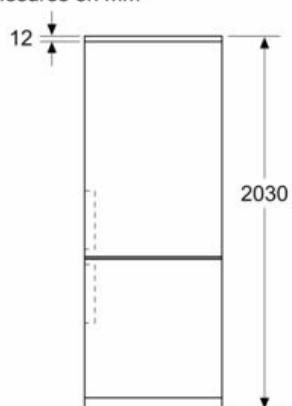

#### Dimensions

- Dimensions de l'appareil (H x L x P): 203 x 70 x 66.7 cm

iQ500, combiné pose libre avec  
congélateur en bas, 203 x 70 cm, Acier  
inox noir  
KG49NAXCF

## Dessins sur mesure

Mesures en mm

Mesures en mm

Mesures en mm