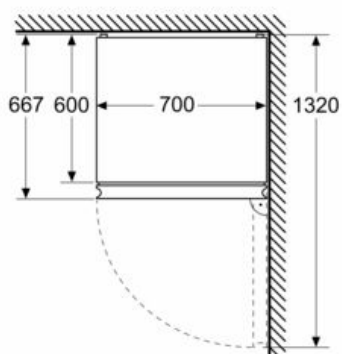

#### Dimensions

- Dimensions de l'appareil (H x L x P): 203 x 70 x 66.7 cm

iQ500, combiné pose libre avec  
congélateur en bas, 203 x 70 cm, Acier  
inox noir  
KG49NAXCF

## Dessins sur mesure

Mesures en mm

Mesures en mm

Mesures en mm