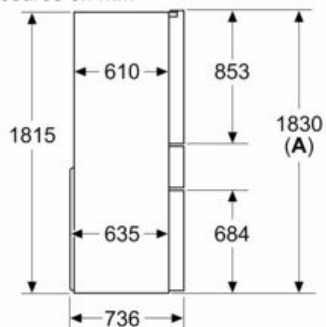

Dimensions

- Dimensions de l'appareil (H x L x P): 183 x 90.6 x 73.6 cm

Informations techniques

- Appareil sur 4 roulettes, réglables
- Classe climatique : SN-T
- Tension 220 - 240 V

**iQ700, Réfrigérateur avec porte en verre/French Door Bottom Mount, 183 x 90.6 cm, Noir
KF96RSBEA**

Dessins sur mesure

Mesures en mm

A: La façade est réglable de 1830 à 1847 mm, avec les pieds de nivellement avant à sortie totale

B: Ajoutez 25 mm pour les entretoises fixes au dos

mesures en mm

mesures en mm

A	a	b
600	0	0
650	0	33
700	45	60
B	45	238

A: Profondeur de l'unité
B: Mur

Mesures en mm

A: La façade est réglable de 1830 à 1847 mm, avec les pieds de nivellement avant à sortie totale