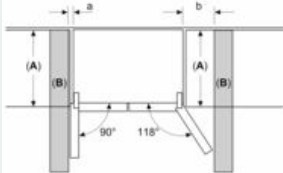

Dimensions

- Dimensions de l'appareil (H x L x P): 183 x 90.6 x 73.6 cm

Informations techniques

- Appareil sur 4 roulettes, réglables
- Classe climatique : SN-T
- Tension 220 - 240 V

**iQ700, Réfrigérateur avec porte en verre/French Door Bottom Mount, 183 x 90.6 cm, Noir
KF96RSBEA**

Dessins sur mesure

Mesures en mm

A: La façade est réglable de 1830 à 1847 mm, avec les pieds de nivellement avant à sortie totale

B: Ajoutez 25 mm pour les entretoises fixes au dos

mesures en mm

mesures en mm

A	a	b
600	0	0
650	0	33
700	45	60
B	45	238

A: Profondeur de l'unité
B: Mur

Mesures en mm

A: La façade est réglable de 1830 à 1847 mm, avec les pieds de nivellement avant à sortie totale