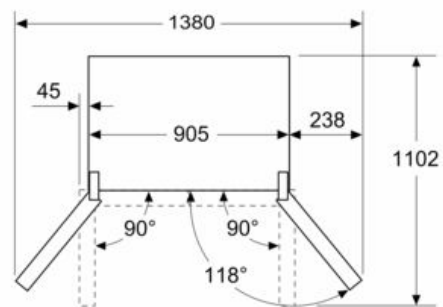

Dimensions

- Dimensions de l'appareil (H x L x P): 183 x 90.6 x 73.6 cm

Informations techniques

- Appareil sur 4 roulettes, réglables
- Classe climatique : SN-T
- Tension 220 - 240 V

**iQ700, Réfrigérateur avec porte en verre/French Door Bottom Mount, 183 x 90.6 cm, Noir
KF96RSBEA**

Dessins sur mesure

Mesures en mm

A: La façade est réglable de 1830 à 1847 mm, avec les pieds de nivellement avant à sortie totale

B: Ajoutez 25 mm pour les entretoises fixes au dos

mesures en mm

mesures en mm

A	a	b
600	0	0
650	0	33
700	45	60
B	45	238

A: Profondeur de l'unité
B: Mur

Mesures en mm

A: La façade est réglable de 1830 à 1847 mm, avec les pieds de nivellement avant à sortie totale