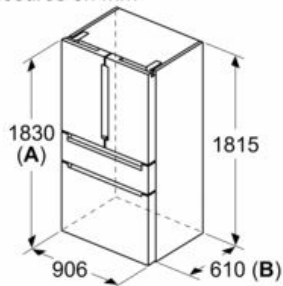

Dimensions

- Dimensions de l'appareil (H x L x P): 183 x 90.6 x 73.6 cm

Informations techniques

- Appareil sur 4 roulettes, réglables
- Classe climatique : SN-T
- Tension 220 - 240 V

**iQ700, Réfrigérateur avec porte en verre/French Door Bottom Mount, 183 x 90.6 cm, Noir
KF96RSBEA**

Dessins sur mesure

Mesures en mm

A: La façade est réglable de 1830 à 1847 mm, avec les pieds de nivellement avant à sortie totale

B: Ajoutez 25 mm pour les entretoises fixes au dos

mesures en mm

mesures en mm