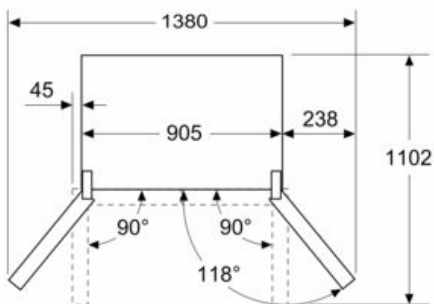

#### Dimensions

- Dimensions de l'appareil (H x L x P): 183 x 91 x 73.1 cm

**iQ500, combiné réfrigérateur-surgélateur pose libre French Door, 183 x 91 cm, Acier inox noir KF96NAXEA**

Dessins sur mesure

mesures en mm

mesures en mm

mesures en mm