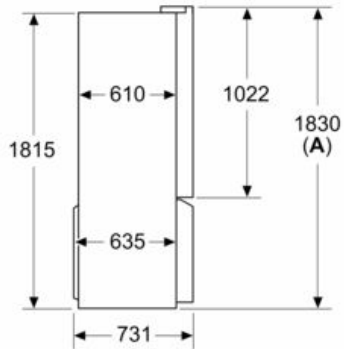

- **A:** La façade est réglable de 1830 à 1847, avec les pieds de nivellement avant entièrement déployés
- **B:** Ajoutez 25 pour les entretoises fixes au dos

mesures en mm

- **A:** La façade est réglable de 1830 à 1847, avec les pieds de nivellement avant entièrement déployés

mesures en mm