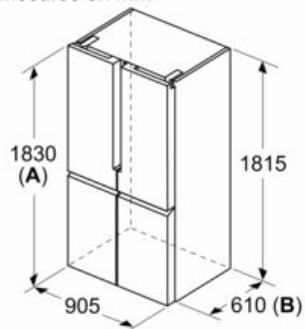

#### Dimensions

- Dimensions de l'appareil (H x L x P): 183 x 91 x 73.1 cm

**iQ500, combiné réfrigérateur-surgélateur pose libre French Door, 183 x 91 cm, Acier inox noir KF96NAXEA**

Dessins sur mesure

mesures en mm