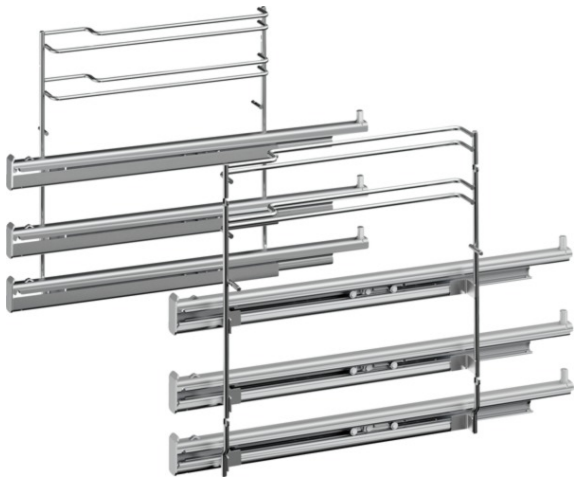

RAIL TELESCOPIQUE 3NIVEAUX SORTIE TOTALE HZ638370

Équipement

Données techniques

Dimensions de la palette (mm) : 95 x 80 x 120

Colisage par palette : 54

Poids net (kg) : 3,0

Poids brut (kg) : 3,5

Code EAN : 4242003673584

RAIL TELESCOPIQUE 3NIVEAUX SORTIE TOTALE HZ638370

Équipement

- Avec les rails télescopiques à 3 niveaux, les accessoires peuvent être sortis du four sans se renverser.