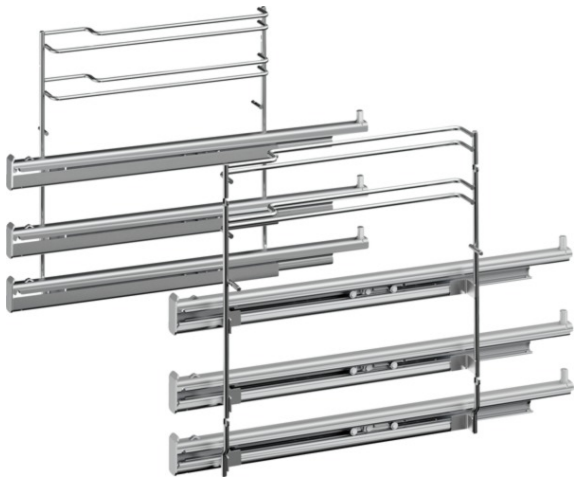

## RAIL TELESCOPIQUE 3NIVEAUX SORTIE TOTALE HZ638300

#### Données techniques

Dimensions de la palette (mm) : 95 x 80 x 120

Colisage par palette : 54

Poids net (kg) : 2,6

Poids brut (kg) : 3,1

Code EAN : 4242003673577

### Équipement

- Avec les rails télescopiques à 3 niveaux, les accessoires peuvent être sortis du four sans se renverser.