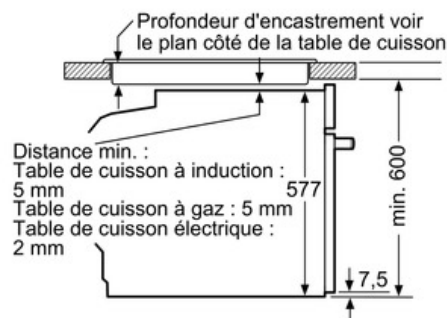

Serie | 8 Fours à micro-ondes

HNG6764B6 - Noir

Four combi micro-ondes avec Added Steam

Montage avec une table de cuisson.

Mesures en mm