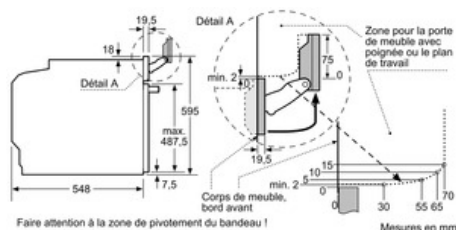

Serie | 8 Fours à micro-ondes

HNG6764B6 - Noir

Four combi micro-ondes avec Added Steam

Montage avec une table de cuisson.

Mesures en mm

Si l'appareil est installé sous une table de cuisson, les épaisseurs de plaque de travail suivantes (le cas échéant y compris la sous-structure) doivent être respectées.

Type de table de cuisson	épaisseur de plaque de travail min.	
	appliqué	affleurant
table de cuisson à induction	37 mm	38 mm
table de cuisson à induction pleine surface	43 mm	48 mm
table de cuisson à gaz	32 mm	42 mm
table de cuisson électrique	22 mm	24 mm