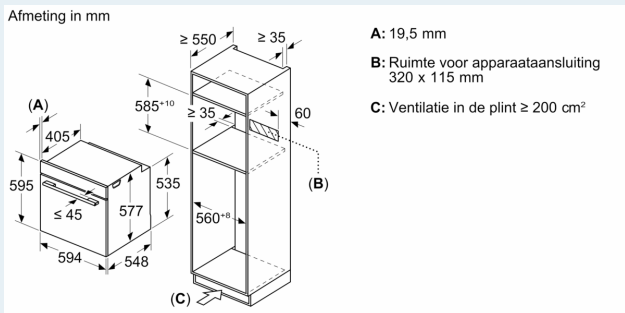

Technische informatie:

- Lengte aansluitkabel: 120 cm
- Nominale spanning: 220 - 240 V
- Totale aansluitwaarde: 3.6 kW

Afmetingen:

- Afmetingen toestel (HxBxD): 595 x 594 x 548 mm
- Inbouwafmetingen (HxBxD): 585-595 x 560-568 x 550 mm
- Voor afmetingen en inbouwmaten van dit apparaat aub de maatschetsen aanhouden

iQ700, Combi microgolfoven, 60 x 60 cm, Zwart HM736GAB1

Maattekeningen

Inbouw van twee apparaten boven elkaar Luchtverversing

A: Luchtinvoeropening $\geq 200 \text{ cm}^2$

Afmeting in mm

Wordt het apparaat onder een kookzone ingebouwd, dan moet rekening gehouden worden met de volgende werkblad-dikte (eventueel incl. onderconstructie).

Kookzone-type	min. werkbladdikte	
	opgebouwd	vlak
Inductiekookzone	37 mm	38 mm
Volledige oppervlak-inductiekookzone	47 mm	48 mm
gaskookplaat	30 mm	38 mm
elektrische kookplaat	27 mm	30 mm

Maattekeningen