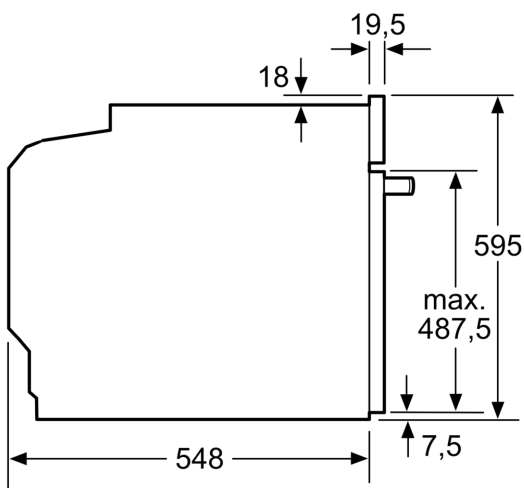

Technische informatie:

- Lengte aansluitkabel: 120 cm
- Nominale spanning: 220 - 240 V
- Totale aansluitwaarde: 3.6 kW

Afmetingen:

- Afmetingen toestel (HxBxD): 595 x 594 x 548 mm
- Inbouwafmetingen (HxBxD): 585-595 x 560-568 x 550 mm
- Voor afmetingen en inbouwmaten van dit apparaat aub de maatschetsen aanhouden

iQ700, Combi microgolfoven, 60 x 60 cm, Zwart HM736GAB1

Maattekeningen

Inbouw van twee apparaten boven elkaar Luchtverversing

A: Luchtinvoeropening $\geq 200 \text{ cm}^2$

Afmeting in mm

Wordt het apparaat onder een kookzone ingebouwd, dan moet rekening gehouden worden met de volgende werkblad-dikte (eventueel incl. onderconstructie).

Kookzone-type	min. werkbladdikte	
	opgebouwd	vlak
Inductiekookzone	37 mm	38 mm
Volledige oppervlak-inductiekookzone	47 mm	48 mm
gaskookplaat	30 mm	38 mm
elektrische kookplaat	27 mm	30 mm

Maattekeningen