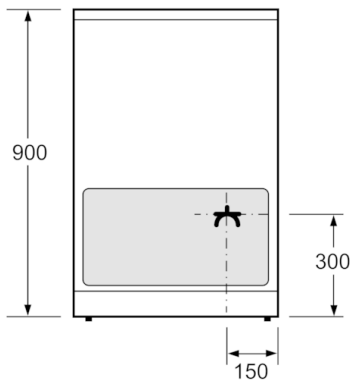

### Dimensions:

- Dimensions appareil (HxLxP): 850x600x600 mm

**Serie | 4, Cuisinière induction pose-libre,  
Blanc  
HLR390020**

Mesures en mm

Mesures en mm

Mesures en mm

\* Le socle peut être démonté

Mesures en mm

Mesures en mm