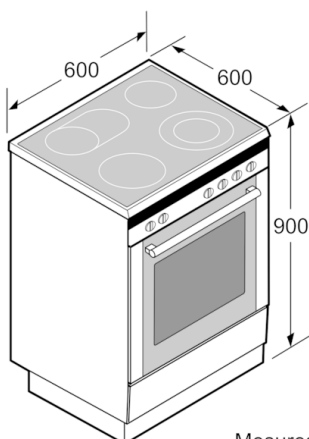

### Dimensions:

- Dimensions appareil (HxLxP): 850x600x600 mm

**Serie | 4, Cuisinière induction pose-libre,  
Blanc  
HLR390020**

Mesures en mm

Mesures en mm

Mesures en mm

\* Le socle peut être démonté

Mesures en mm