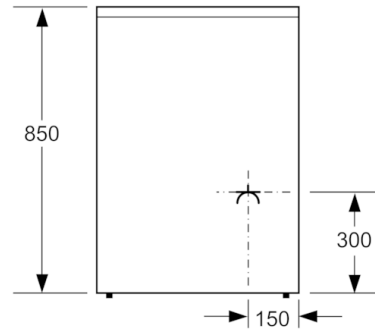

### Dimensions:

- Dimensions appareil (HxLxP): 850x600x600 mm

**Serie | 4, Cuisinière induction pose-libre,  
Blanc  
HLR390020**

Mesures en mm

Mesures en mm

Mesures en mm

\* Le socle peut être démonté

Mesures en mm

Mesures en mm