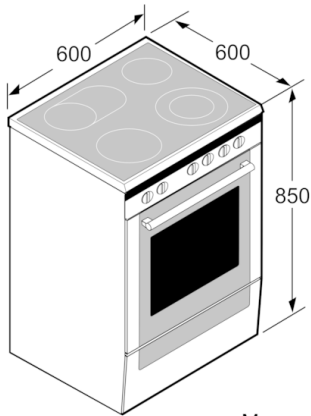

### Dimensions:

- Dimensions appareil (HxLxP): 850x600x600 mm

**Serie | 4, Cuisinière induction pose-libre,  
Blanc  
HLR390020**

Mesures en mm

Mesures en mm

Mesures en mm

\* Le socle peut être démonté

Mesures en mm