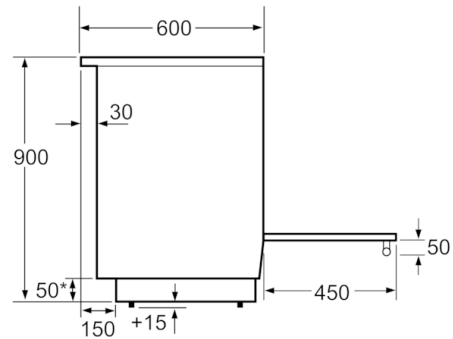

### Dimensions:

- Dimensions appareil (HxLxP): 850x600x600 mm

**Serie | 4, Cuisinière induction pose-libre,  
Blanc  
HLR390020**

Mesures en mm

Mesures en mm

Mesures en mm

\* Le socle peut être démonté

Mesures en mm

Mesures en mm