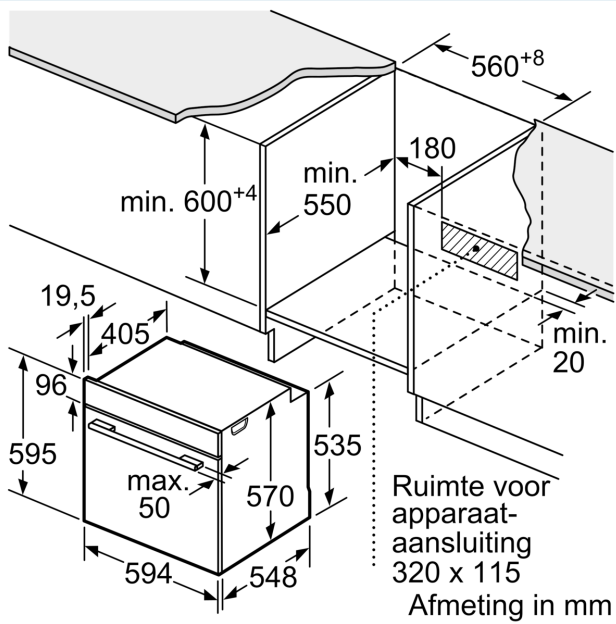

Technische informatie:

- Lengte aansluitkabel: 120 cm
- Totale aansluitwaarde: 3.6 kW
- Nominale spanning: 220 - 240 V

Afmetingen:

- Afmetingen toestel (HxBxD): 595 x 594 x 548 mm
- Inbouwafmetingen (HxBxD): 585-595 x 560-568 x 550 mm

- Voor afmetingen en inbouwmaten van dit apparaat aub de maatschetsen aanhouden

**iQ300, Inbouwoven, 60 x 60 cm,
Inox
HB572ABS3**

Afmeting in mm

A: 19,5 mm
B: Ruimte voor apparaat-aansluiting 320 x 115 mm