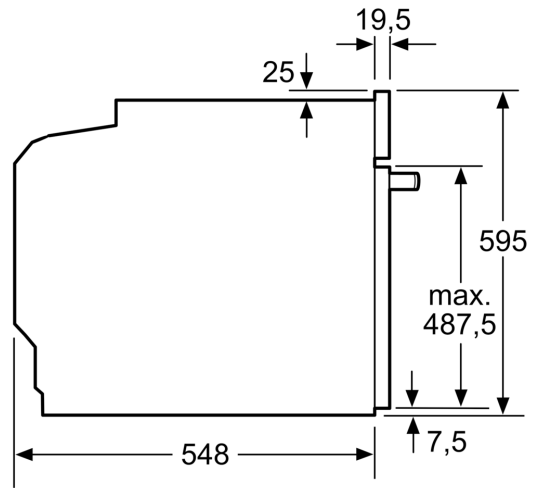

Technische informatie:

- Lengte aansluitkabel: 120 cm
- Totale aansluitwaarde: 3.6 kW
- Nominale spanning: 220 - 240 V

Afmetingen:

- Afmetingen toestel (HxBxD): 595 x 594 x 548 mm
- Inbouwafmetingen (HxBxD): 585-595 x 560-568 x 550 mm

- Voor afmetingen en inbouwmaten van dit apparaat aub de maatschetsen aanhouden

**iQ300, Inbouwoven, 60 x 60 cm,
Inox
HB572ABS3**

Afmeting in mm

A: 19,5 mm
B: Ruimte voor apparaat-aansluiting 320 x 115 mm