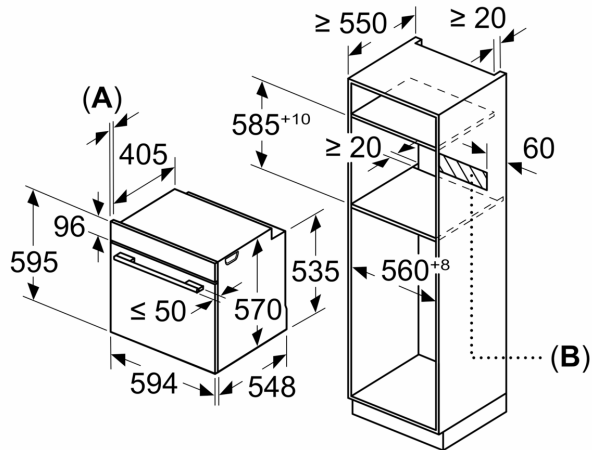

Technische informatie:

- Lengte aansluitkabel: 120 cm
- Totale aansluitwaarde: 3.6 kW
- Nominale spanning: 220 - 240 V

Afmetingen:

- Afmetingen toestel (HxBxD): 595 x 594 x 548 mm
- Inbouwafmetingen (HxBxD): 585-595 x 560-568 x 550 mm

- Voor afmetingen en inbouwmaten van dit apparaat aub de maatschetsen aanhouden

**iQ300, Inbouwoven, 60 x 60 cm,
Inox
HB572ABS3**

Afmeting in mm

A: 19,5 mm
B: Ruimte voor apparaat-aansluiting 320 x 115 mm