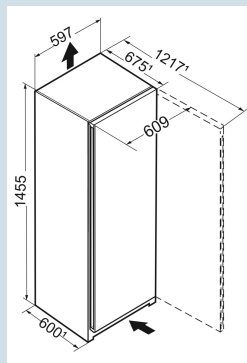

FNe 4605

Pure

Prix de vente conseillé € 849

Dimensions

Hauteur	145,5 cm
Largeur	59,7 cm
Profondeur	67,5 cm
InteriorFit	Oui
Adossable au mur	Oui
Poids net / Poids brut	54,3 kg / 57,5 kg
Hauteur emballage	1527 mm
Largeur emballage	615 mm
Profondeur emballage	767 mm