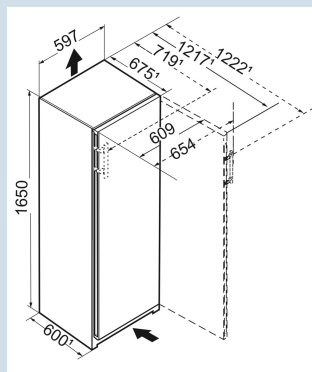

Congélateur modèle armoire

FNc 5076

Peak

BLU
Performance

No
Frost

Smart
Device
ready

Vario
Space

Telescopic
Rails

Frost
Protect

Prix de vente conseillé € 1699

Congélation haut de gamme

Ce congélateur NoFrost économe en énergie avec écran couleur Touch & Swipe ne nécessite jamais de dégivrage. L'éclairage LED offre une visibilité optimale, même dans l'obscurité, et l'indicateur d'état vous indique d'un coup d'œil si l'appareil fonctionne correctement. La SpaceBox offre de l'espace pour les grands emballages et avec EasyTwist-Ice, vous pouvez préparer 60 glaçons en un rien de temps. Les tiroirs de congélation sur rails télescopiques coulissent en douceur et sont entièrement extensibles. Grâce à FrostProtect, il peut être installé dans une pièce non chauffée jusqu'à -15°C.

Fini le dégivrage.

NoFrost

Réglage aisé de toutes les fonctions

Écran couleur Touch & Swipe

Toujours vue sur le bon fonctionnement.

Indicateur de fonctionnement

Assez d'espace pour le plus haut des gâteaux.

VarioSpace

Convient aux espaces glaciaux (>-15°C).

FrostProtect

Tiroirs de congélation faciles à ouvrir.

Tiroirs de congélation sur rails télescopiques

Vue optimale même dans le noir.

Eclairage LED congélateur

Réserve de froid en cas de panne de courant.

Accumulateurs de froid

Carrosserie / Couleur porte
Matériau de la porte/ du couvercle
Volume du compartiment congélateur
Classe énergétique
Consommation d'énergie annuelle
Consommation d'énergie par 24 heures
Frais d'énergie par an
Indice d'efficacité énergétique
Niveau sonore
Classe de niveau sonore
Classe climatique

Blanc / Blanc
Acier
239 l
 C
150 kWh
0,411 kWh
€ 35,-
34 dB(A)
B
SN-T