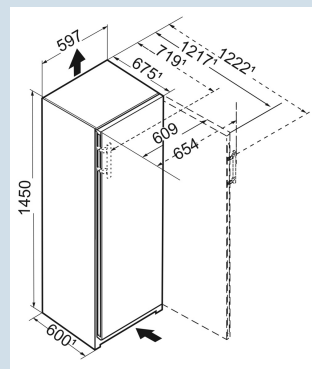

Congélateur modèle armoire

FNc 4675

Peak

BLU
Performance

No
Frost

Smart
Device
ready

Vario
Space

Telescopic
Rails

Frost
Protect

Prix de vente conseillé € 1599

Congélation haut de gamme

Ce congélateur NoFrost économe en énergie avec écran couleur Touch & Swipe ne nécessite jamais de dégivrage. L'éclairage LED offre une visibilité optimale, même dans l'obscurité, et l'indicateur d'état vous indique d'un coup d'œil si l'appareil fonctionne correctement. La SpaceBox offre de l'espace pour les grands emballages et avec EasyTwist-Ice, vous pouvez préparer 60 glaçons en un rien de temps. Les tiroirs de congélation sur rails télescopiques coulissent en douceur et sont entièrement extensibles. Grâce à FrostProtect, il peut être installé dans une pièce non chauffée jusqu'à -15°C.

Fini le dégivrage.

NoFrost

Réglage aisé de toutes les fonctions

Écran couleur Touch & Swipe

Toujours vue sur le bon fonctionnement.

Indicateur de fonctionnement

Assez d'espace pour le plus haut des gâteaux.

VarioSpace

Convient aux espaces glaciaux (>-15°C).

FrostProtect

Tiroirs de congélation faciles à ouvrir.

Tiroirs de congélation sur rails télescopiques

Vue optimale même dans le noir.

Eclairage LED congélateur

Réserve de froid en cas de panne de courant.

Accumulateurs de froid

Carrosserie / Couleur porte
Matériau de la porte/ du couvercle
Volume du compartiment congélateur
Classe énergétique
Consommation d'énergie annuelle
Consommation d'énergie par 24 heures
Frais d'énergie par an
Indice d'efficacité énergétique
Niveau sonore
Classe de niveau sonore
Classe climatique

Blanc / Blanc
Acier
200 l
 C
141 kWh
0,386 kWh
€ 32,-
34 dB(A)
B
SN-T