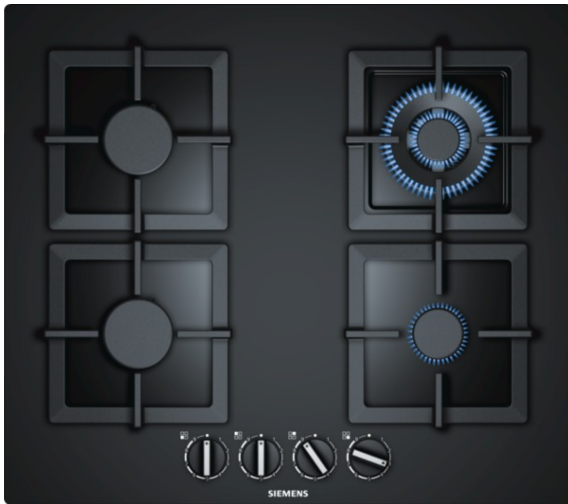

iQ500

EP6A6HB20

60 cm, table de cuisson à gaz, Verre dur, Noir

- ✓
- ✓
- ✓
- ✓

### Données techniques

Nom commercial de la Gamme : Table à interrup. foyers gaz  
 Type de construction : vinoThek intégrable  
 Apport d'énergie : Gaz  
 Combien de foyers peuvent-ils être utilisés simultanément ? : 4  
 Système de commandes : manette losangée  
 Taille de la niche d'encastrement (mm) : 45 x 560-562 x 480-492  
 Largeur (cm) : 590  
 Dimensions du produit (mm) : 45 x 590 x 520  
 Poids net (kg) : 14,0  
 Poids brut (kg) : 15,0  
 Témoin de chaleur résiduelle : sans  
 Emplacement du bandeau de commande : Avant  
 Matériau de base de la surface : Verre dur  
 Couleur de la surface : Noir  
 Couleur du cadre : Noir  
 Certificats de conformité : CE  
 Longueur du cordon électrique (cm) : 100  
 Code EAN : 4242003742389  
 Puissance maximum de raccordement électrique (W) : 1  
 Puissance maxi gaz en W : 8000  
 Intensité (A) : 3  
 Tension (V) : 220-240  
 Fréquence (Hz) : 60; 50

## Accessoires en option

HZ298105 Simmer plate

**iQ500****EP6A6HB20****60 cm, table de cuisson à gaz, Verre dur, Noir****Équipement**

- 4 brûleurs à gaz
- 2 brûleurs normaux, 1 brûleur économique et 1 brûleur wok
- Arrière gauche : Brûleur normal 1.75 kW
- Avant gauche: Brûleur normal 1.75 kW
- Arrière droit: Brûleur pour wok 3.5 kW
- Avant droit: Brûleur économique 1 kW

**Design:**

- Boutons ergonomiques
- Verre trempé facile à nettoyer.
- Verre trempé Noir
- A fleur de plan travail ou encastrement standard

**Dimensions:**

- Epaisseur minimale du plan de travail: 30 mm
- Dimensions appareil (HxLxP): 45 x 590 x 520 mm
- Dimensions d'encastrement (HxLxP): 45 x 560-562 x 480-492 mm
- Cordon d'alimentation 100 cm