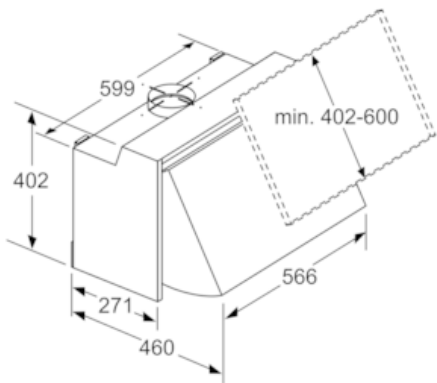

Serie | 2 Hottes**DEM66AC00****Hotte intégrable - 60 cm****B****Données techniques**

Typologie :	Extraction
Certificats de conformité :	CE
Longueur du cordon électrique (cm) :	150
Ecart min. par rapp. foyer él. :	500
Ecart min. par rapp. foyer gaz :	650
Poids net (kg) :	11,0
Type de commandes :	Mécanique
Nombre de vitesses :	3
Débit maximal d'aspiration d'air en évacuation (m3/h) :	620
Débit maximal d'aspiration d'air en recyclage (m3/h) :	410
Nombre de lampes :	2
Niveau sonore (dB(A) re 1 pW) :	70
Diamètre du réducteur d'évacuation d'air :	120 / 150
Matériau du filtre à graisses :	Aluminium lavable
Code EAN :	4242005041114
Puissance :	126
Intensité (A) :	KSA
Tension (V) :	220-240
Fréquence (Hz) :	60; 50
Type de montage :	Montage mural

Fonctionnement / Puissance:

- Hotte intégrable: encastrement entre 2 armoires supérieures
- Fonctionnement en évacuation d'air ou en mode recyclage
- Extraction d'air DIN/EN 61591:
fonctionnement normal: 620 m³/h
position intensive: NO_FEATURE m³/h

Dimensions:

- Diamètre conseillé du tuyau d'évacuation pour un fonctionnement optimal de la hotte: Ø 150 mm (120 mm livré avec l'appareil)
- Dimensions de l'appareil (LxP): 599 x 271

**Conformément au règlement délégué européen No 65/2014*

Serie | 2 Hottes**DEM66AC00****Hotte intégrable - 60 cm**

Mesures en mm

Mesures en mm