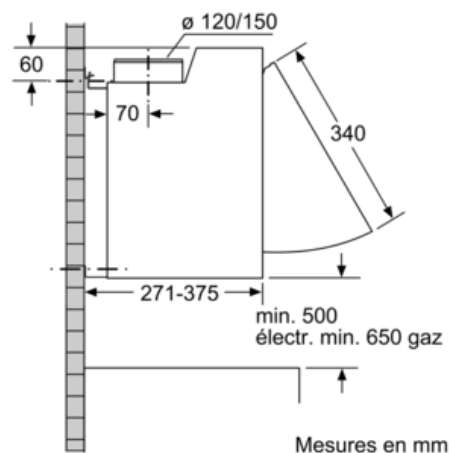

Serie | 2 Hottes**DEM66AC00****Hotte intégrable - 60 cm****B****Données techniques**

Typologie :	Extraction
Certificats de conformité :	CE
Longueur du cordon électrique (cm) :	150
Ecart min. par rapp. foyer él. :	500
Ecart min. par rapp. foyer gaz :	650
Poids net (kg) :	11,0
Type de commandes :	Mécanique
Nombre de vitesses :	3
Débit maximal d'aspiration d'air en évacuation (m3/h) :	620
Débit maximal d'aspiration d'air en recyclage (m3/h) :	410
Nombre de lampes :	2
Niveau sonore (dB(A) re 1 pW) :	70
Diamètre du réducteur d'évacuation d'air :	120 / 150
Matériau du filtre à graisses :	Aluminium lavable
Code EAN :	4242005041114
Puissance :	126
Intensité (A) :	KSA
Tension (V) :	220-240
Fréquence (Hz) :	60; 50
Type de montage :	Montage mural

Fonctionnement / Puissance:

- Hotte intégrable: encastrement entre 2 armoires supérieures
- Fonctionnement en évacuation d'air ou en mode recyclage
- Extraction d'air DIN/EN 61591:
fonctionnement normal: 620 m³/h
position intensive: NO_FEATURE m³/h

Dimensions:

- Diamètre conseillé du tuyau d'évacuation pour un fonctionnement optimal de la hotte: Ø 150 mm (120 mm livré avec l'appareil)
- Dimensions de l'appareil (LxP): 599 x 271

**Conformément au règlement délégué européen No 65/2014*

Serie | 2 Hottes**DEM66AC00****Hotte intégrable - 60 cm**

Mesures en mm

Mesures en mm