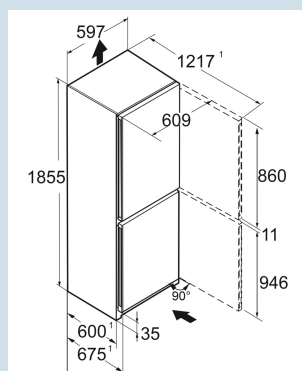

Combiné

CNd 5224

Plus

BLU
Performance

Easy
Fresh

No
Frost

Duo
Cooling

Vario
Space

Super
Frost

Power
Cooling

Prix de vente conseillé € 1149

Plus de confort

Ce combiné avec 4 tiroirs de congélation offre ce petit plus. Le plateau divisible et le porte-bouteilles offrent une flexibilité supplémentaire. Le tiroir EasyFresh maintient les fruits et légumes au taux d'humidité idéal pour préserver leur goût et leur texture. Le filtre FreshAir garantit un air sain à l'intérieur et le compartiment congélateur NoFrost ne nécessite jamais de dégivrage. Les portes complètement planes avec poignées intégrées sont faciles à ouvrir pour tout le monde. Compatible avec les applications Smart Home.

Conservation plus longue des fruits et légumes
EasyFresh

Une odeur fraîche dans votre réfrigérateur.
Filtre à charbon actif FreshAir

Fini le dégivrage.
NoFrost

Convient pour espace non chauffé (> 0°C)
DuoCooling

Une résistance jusqu'à 30 kg et un nettoyage aisé
Tablettes GlassLine

De l'espace pour des récipients hauts.
Tablette GlassLine en deux parties et coulissante

Il suffit d'effleurer les touches.
Commande à touches sensibles

Éclairage uniforme du réfrigérateur.
Éclairage de plafond LED

Facile à ouvrir.
Poignée fraisée

Faciles à nettoyer.
Balconnets de contre-porte

Répartition uniforme de la température.
PowerCooling

Assez d'espace pour le plus haut des gâteaux.
VarioSpace