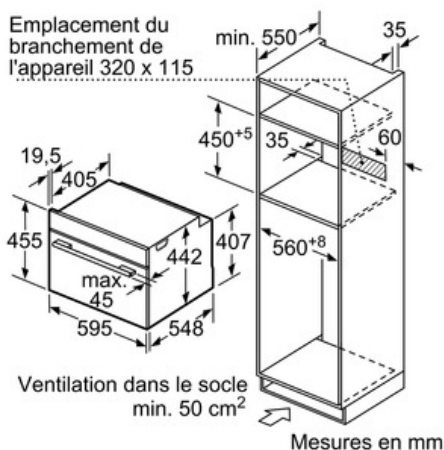

Supports d'enfournement / Système d'extraction:

- Cavité avec supports d'enfournement (rails télescopiques Non montable ultérieurement - en option)

Design:

- Anneau de contrôle intuitif
- Cavité intérieure en émail anthracite

Accessoires:

- 1 x grille combinée, 1 x lèchefrite

Serie | 8 Fours à micro-ondes

FOUR COMPACT ENCASTRABLE 45L INOX CMG633BS1 - Inox

Mesures en mm

Montage avec une table de cuisson.

Mesures en mm

Si l'appareil compact est installé sous une table de cuisson, les épaisseurs de plaque de travail suivantes (le cas échéant y compris la sous-structure) doivent être respectées.

Type de table de cuisson	épaisseur de plaque de travail min.	
	appliqué	affleurant
table de cuisson à induction	42 mm	43 mm
table de cuisson à induction pleine surface	48 mm	53 mm
table de cuisson à gaz	37 mm	47 mm
table de cuisson électrique	28 mm	30 mm

Mesures en mm