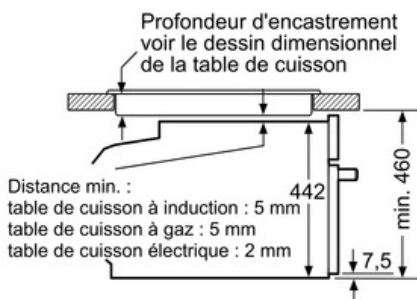

Supports d'enfournement / Système d'extraction:

- Cavité avec supports d'enfournement (rails télescopiques Non montable ultérieurement - en option)

Design:

- Anneau de contrôle intuitif
- Cavité intérieure en émail anthracite

Accessoires:

- 1 x grille combinée, 1 x lèchefrite

Serie | 8 Fours à micro-ondes

FOUR COMPACT ENCASTRABLE 45L INOX CMG633BS1 - Inox

Mesures en mm

Montage avec une table de cuisson.

Mesures en mm

Si l'appareil compact est installé sous une table de cuisson, les épaisseurs de plaque de travail suivantes (le cas échéant y compris la sous-structure) doivent être respectées.

Type de table de cuisson	épaisseur de plaque de travail min.	
	appliqué	affleurant
table de cuisson à induction	42 mm	43 mm
table de cuisson à induction pleine surface	48 mm	53 mm
table de cuisson à gaz	37 mm	47 mm
table de cuisson électrique	28 mm	30 mm

Mesures en mm