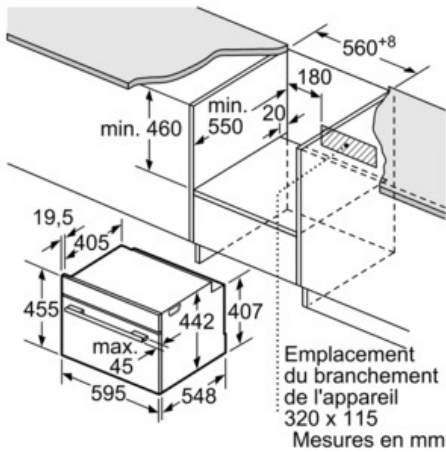

Supports d'enfournement / Système d'extraction:

- Cavité avec supports d'enfournement (rails télescopiques Non montable ultérieurement - en option)

Design:

- Anneau de contrôle intuitif
- Cavité intérieure en émail anthracite

Accessoires:

- 1 x grille combinée, 1 x lèchefrite

Serie | 8 Fours à micro-ondes

FOUR COMPACT ENCASTRABLE 45L INOX CMG633BS1 - Inox

Mesures en mm

Montage avec une table de cuisson.

Mesures en mm

Si l'appareil compact est installé sous une table de cuisson, les épaisseurs de plaque de travail suivantes (le cas échéant y compris la sous-structure) doivent être respectées.

Type de table de cuisson	épaisseur de plaque de travail min.	
	appliqué	affleurant
table de cuisson à induction	42 mm	43 mm
table de cuisson à induction pleine surface	48 mm	53 mm
table de cuisson à gaz	37 mm	47 mm
table de cuisson électrique	28 mm	30 mm

Mesures en mm