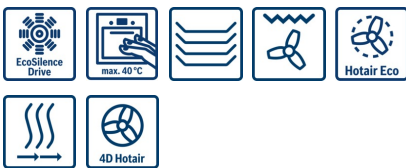

Serie | 8 Fours à micro-ondes
**FOUR COMPACT
ENCASTRABLE 45L INOX
CMG633BS1 - Inox**

**Le four compact avec fonction micro-ondes:
des résultats parfaits en un rien de temps.**

- **La fonction micro-ondes:** pour un réchauffage et une cuisson rapides avec de l'air chaud.
- **AutoPilot 14:** succès garanti pour chaque plat, grâce aux 14 programmes automatiques pré-établis.
- **Bandeau de commande avec display TFT:** utilisation facile grâce à un anneau de contrôle avec display à texte clair et symboles.
- **Éclairage LED:** éclairage parfait des aliments avec une consommation énergétique moindre.
- **Porte abattante avec SoftOpen et SoftClose:** la porte du four s'ouvre et se ferme silencieusement et tout en douceur.

Données techniques

Type de four à micro-ondes :	MO Combiné
Type de commandes :	Electronique
Couleur/matériau de la face avant :	Inox
Dimensions du produit (mm) :	455 x 595 x 548
Dimensions de la cavité (mm) :	237.0 x 480 x 392.0
Longueur du cordon électrique (cm) :	120
Poids net (kg) :	35,0
Poids brut (kg) :	38,0
Code EAN :	4242002789149
Puissance maximum du micro-ondes :	1000
Puissance de raccordement (W) :	3650
Intensité (A) :	16
Tension (V) :	220-240
Fréquence (Hz) :	50; 60
Type de prise :	Fiche cont.terre/Gard.fil ter.

Nettoyage:

- Porte pour four à micro-ondes

Type de four / Modes de cuisson:

- 6 modes de cuisson:
Air pulsé 4D, Air chaud ECO, Gril ventilé infrarouge, Gril grande surface, Gril petite surface, Préchauffage
- Modes de cuisson additionnels avec micro-ondes: Micro-ondes, microCombi constant
- Réglage de la température: 30 °C - 275 °C
- Puissance maximale: 1000 W - 5 puissances micro-ondes (90 W, 180 W, 360 W, 600 W, 1000 W) avec inverseur
- Volume intérieur: 45 l