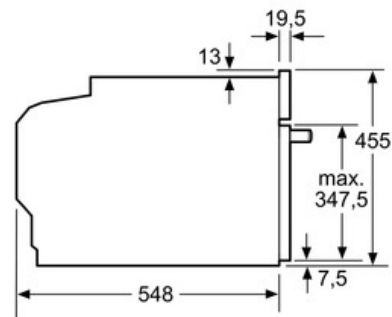

Données techniques

Type de four à micro-ondes :	MO Combiné
Type de commandes :	Electronique
Couleur/matériau de la face avant :	Inox
Dimensions du produit (mm) :	455 x 595 x 548
Dimensions de la cavité (mm) :	237.0 x 480 x 392.0
Longueur du cordon électrique (cm) :	120
Poids net (kg) :	35,0
Poids brut (kg) :	38,0
Code EAN :	4242002789149
Puissance maximum du micro-ondes :	1000
Puissance de raccordement (W) :	3650
Intensité (A) :	16
Tension (V) :	220-240
Fréquence (Hz) :	50; 60
Type de prise :	Fiche cont.terre/Gard.fil ter.

Accessoires:

- 1 x grille combinée, 1 x lèchefrite

Serie | 8 Fours à micro-ondes

FOUR COMPACT ENCASTRABLE 45L INOX CMG633BS1 - Inox

Mesures en mm

Montage avec une table de cuisson.

Mesures en mm

Si l'appareil compact est installé sous une table de cuisson, les épaisseurs de plaque de travail suivantes (le cas échéant y compris la sous-structure) doivent être respectées.

Mesures en mm