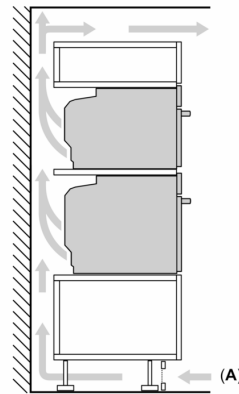

- Dimensions appareil (HxLxP): 455 x 594 x 548 mm
- Dimensions d'encastrement (HxLxP): 450-455 x 560-568 x 550 mm
- Veuillez vous référer aux dimensions fournies dans le schéma d'installation.

**iQ700, Four compact avec
fonction micro-ondes, 60 x 45 cm,
Noir
CM776GKB1**

Dessins sur mesure

Mesures en mm

Installation de deux appareils superposés
Échange d'air

A: Entrée d'air ≥ 200 cm²

Mesures en mm

Dessins sur mesure

Montage avec une table de cuisson.

Si l'appareil compact est installé sous une table de cuisson, les épaisseurs de plaque de travail suivantes (le cas échéant y compris la sous-structure) doivent être respectées.