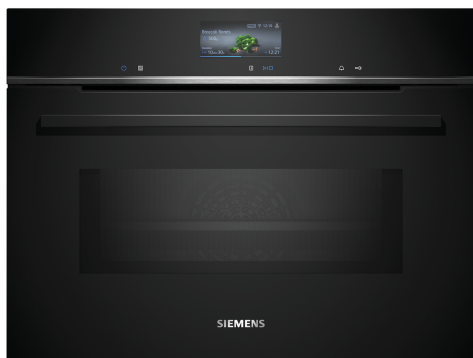

iQ700, Four compact avec fonction micro-ondes, 60 x 45 cm, Noir CM776GKB1

Accessoires intégrés

1 x grille, 1 x lèchefrite pour pyrolyse

Accessoires en option

HZ327000 PIERRE A PAIN, HZ531010 ; HZ532010 ; HZ617000 PLAT A PIZZA, HZ629070 LECHEFRITE PERFOREE POUR AIRFRY, HZ631070 ; HZ632070 Lèchefrite, HZ634000 ; HZ636000 LECHEFRITE EN VERRE, HZ664000 ; HZ66X600 BANDEAU DE FINITION, HZ66X650 Accessory, HZ915003 PLAT A ROTIR EN VERRE 5,4 L, HZGOAS00 Câble de raccordement 3m

Équipement

Données techniques

Fonction additionnel:Four combi micro-ondes
 Type de commandes:Electronique
 Dimensions du produit:455 x 594 x 548 mm
 Dimensions de la cavité:237.0 x 480 x 392.0 mm
 Longueur du cordon électrique:150.0 cm
 Poids net:39.9 kg
 Poids brut:42.9 kg
 Code EAN:4242003901304
 Puissance maximale micro-ondes:900 W
 Puissance:3600 W
 Intensité:16 A
 Tension:220-240 V
 Fréquence:50; 60 Hz
 Type de prise:0
 Liste des accessoires inclus: 1 x grille, 1 x lèchefrite pour pyrolyse

iQ700, Four compact avec fonction micro-ondes, 60 x 45 cm, Noir CM776GKB1

Équipement

Type de four / Modes de cuisson:

- 19 modes de cuisson : Air pulsé 4D, Chaleur voûte/sole, Gril & air pulsé, Gril grande surface, Gril petite surface, Fonction "Pizza", Fonction "produits surgelés" (coolStart), Chaleur sole, Cuisson à basse température, Préchauffage, Garder au chaud, Air pulsé doux, Chaleur douce, Micro-ondes, 4D Hot air, Chaleur voûte/sole + micro-ondes, Gril grande surface + micro-ondes, Gril petite surface + micro-ondes, Gril air pulsé + micro-ondes
- Puissance micro-ondes max : 900 W - 5 puissances micro-ondes (90 W, 180 W, 360 W, 600 W, boost)
- Technologie intelligente "Inverter" : la puissance maximale du micro-ondes est régulée à 600 W en cas d'utilisation prolongée pour préserver la qualité des aliments
- Réglage de température: 30 °C - 300 °C
- Volume intérieur: 45 l