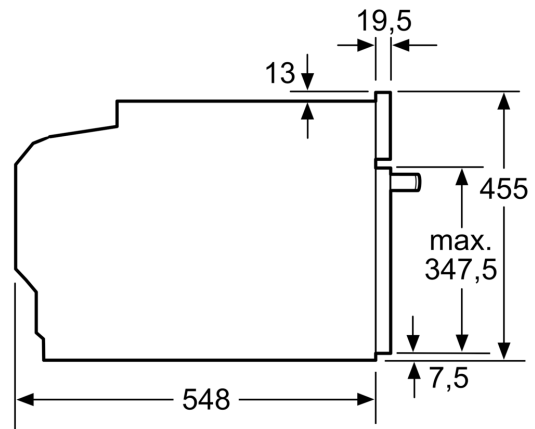

Équipement

Données techniques

Fonction additionnel:Four combi micro-ondes
 Type de commandes:Electronique
 Dimensions du produit:455 x 594 x 548 mm
 Dimensions de la cavité:237.0 x 480 x 392.0 mm
 Longueur du cordon électrique:150.0 cm
 Poids net:39.9 kg
 Poids brut:42.9 kg
 Code EAN:4242003901304
 Puissance maximale micro-ondes:900 W
 Puissance:3600 W
 Intensité:16 A
 Tension:220-240 V
 Fréquence:50; 60 Hz
 Type de prise:0
 Liste des accessoires inclus: 1 x grille, 1 x lèchefrite pour pyrolyse

- Dimensions appareil (HxLxP): 455 x 594 x 548 mm
- Dimensions d'encastrement (HxLxP): 450-455 x 560-568 x 550 mm
- Veuillez vous référer aux dimensions fournies dans le schéma d'installation.

**iQ700, Four compact avec
fonction micro-ondes, 60 x 45 cm,
Noir
CM776GKB1**

Dessins sur mesure

Mesures en mm

Installation de deux appareils superposés
Échange d'air

A: Entrée d'air ≥ 200 cm²

Mesures en mm

Dessins sur mesure

Montage avec une table de cuisson.

Si l'appareil compact est installé sous une table de cuisson, les épaisseurs de plaque de travail suivantes (le cas échéant y compris la sous-structure) doivent être respectées.

Type de table de cuisson	épaisseur de plaque de travail min.	
	appliqué	affleurant
Table de cuisson à induction	42 mm	43 mm
table de cuisson à induction pleine surface	52 mm	53 mm
table de cuisson à gaz	32 mm	43 mm
table de cuisson électrique	32 mm	35 mm