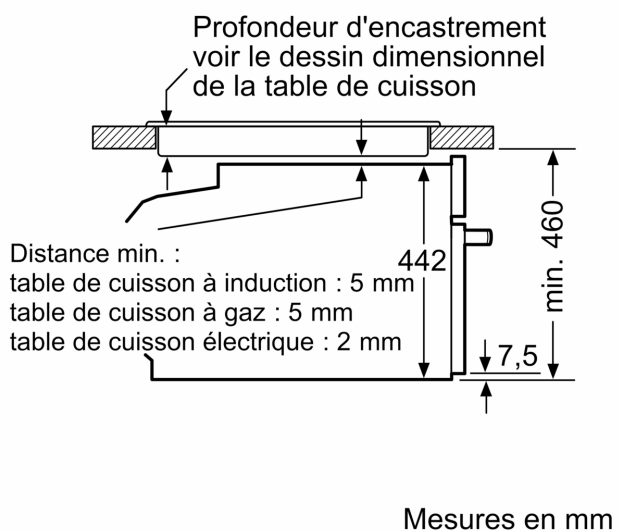

Équipement

Données techniques

Fonction additionnel:Four combi micro-ondes
 Type de commandes:Electronique
 Dimensions du produit:455 x 594 x 548 mm
 Dimensions de la cavité:237.0 x 480 x 392.0 mm
 Longueur du cordon électrique:150.0 cm
 Poids net:39.9 kg
 Poids brut:42.9 kg
 Code EAN:4242003901304
 Puissance maximale micro-ondes:900 W
 Puissance:3600 W
 Intensité:16 A
 Tension:220-240 V
 Fréquence:50; 60 Hz
 Type de prise:0
 Liste des accessoires inclus: 1 x grille, 1 x lèchefrite pour pyrolyse

- Dimensions appareil (HxLxP): 455 x 594 x 548 mm
- Dimensions d'encastrement (HxLxP): 450-455 x 560-568 x 550 mm
- Veuillez vous référer aux dimensions fournies dans le schéma d'installation.

**iQ700, Four compact avec
fonction micro-ondes, 60 x 45 cm,
Noir
CM776GKB1**

Dessins sur mesure

Mesures en mm

Installation de deux appareils superposés
Échange d'air

A: Entrée d'air ≥ 200 cm²

Mesures en mm

Dessins sur mesure

Montage avec une table de cuisson.

Si l'appareil compact est installé sous une table de cuisson, les épaisseurs de plaque de travail suivantes (le cas échéant y compris la sous-structure) doivent être respectées.

Type de table de cuisson	épaisseur de plaque de travail min.	
	appliqué	affleurant
Table de cuisson à induction	42 mm	43 mm
table de cuisson à induction pleine surface	52 mm	53 mm
table de cuisson à gaz	32 mm	43 mm
table de cuisson électrique	32 mm	35 mm