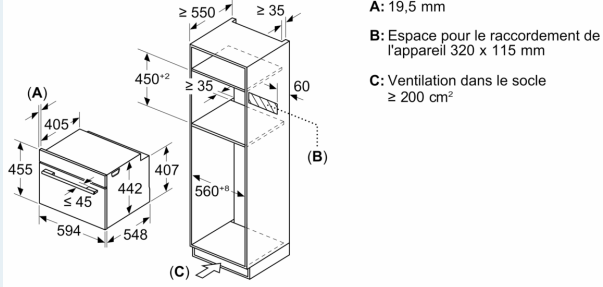

**iQ700, Four compact avec
fonction micro-ondes, 60 x 45 cm,
Noir
CM776GKB1**

Dessins sur mesure

Mesures en mm