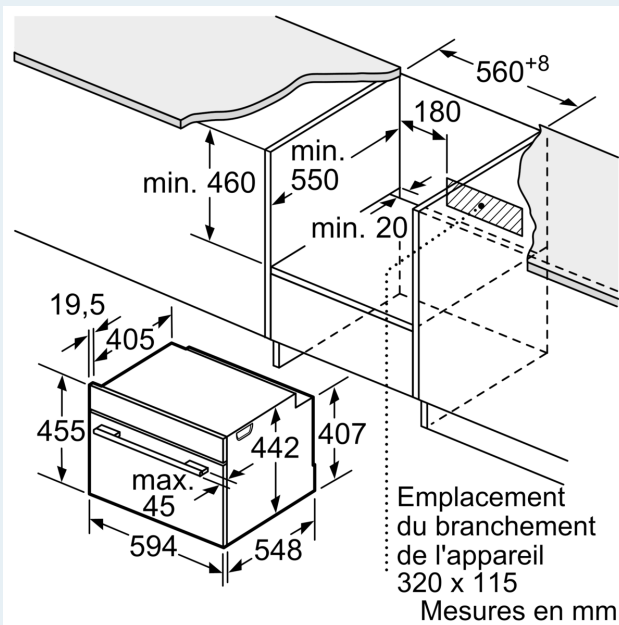

Équipement

Données techniques

Fonction additionnel:Four combi micro-ondes
 Type de commandes:Electronique
 Dimensions du produit:455 x 594 x 548 mm
 Dimensions de la cavité:237.0 x 480 x 392.0 mm
 Longueur du cordon électrique:150.0 cm
 Poids net:39.9 kg
 Poids brut:42.9 kg
 Code EAN:4242003901304
 Puissance maximale micro-ondes:900 W
 Puissance:3600 W
 Intensité:16 A
 Tension:220-240 V
 Fréquence:50; 60 Hz
 Type de prise:0
 Liste des accessoires inclus: 1 x grille, 1 x lèchefrite pour pyrolyse

- Dimensions appareil (HxLxP): 455 x 594 x 548 mm
- Dimensions d'encastrement (HxLxP): 450-455 x 560-568 x 550 mm
- Veuillez vous référer aux dimensions fournies dans le schéma d'installation.

**iQ700, Four compact avec
fonction micro-ondes, 60 x 45 cm,
Noir
CM776GKB1**

Dessins sur mesure

Mesures en mm

Installation de deux appareils superposés
Échange d'air

A: Entrée d'air ≥ 200 cm²

Mesures en mm

Dessins sur mesure

Montage avec une table de cuisson.

Si l'appareil compact est installé sous une table de cuisson, les épaisseurs de plaque de travail suivantes (le cas échéant y compris la sous-structure) doivent être respectées.

Type de table de cuisson	épaisseur de plaque de travail min.	
	appliqué	affleurant
Table de cuisson à induction	42 mm	43 mm
table de cuisson à induction pleine surface	52 mm	53 mm
table de cuisson à gaz	32 mm	43 mm
table de cuisson électrique	32 mm	35 mm