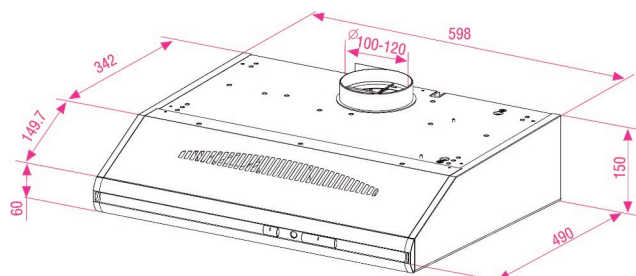

Hotte classique

CFB6437W

ARTNR: 111630

RRP* : 109,99 €

HOTTE CLASSIQUE

Comfort line

D

- Largeur (cm) : 60
- Nombre de vitesses : 3
- Niveau sonore max. (pression) basé sur dbA 3 : 69
- Nombre de moteurs : 1
- Evacuation ou recyclage
- Evacuation de l'air : Sortie au-dessus
- Filtre charbon en option : 1
- Commande par bouton coulissant
- Puissance totale (W) : 129
- Classe énergétique : D
- Filtre à graisses synthétique
- Eclairage (W) : 1 x 4 W LED
- Capacité d'aspiration m³ : 295
- Consommation annuelle (kWh) : 64.3
- Poids (Kg) : 9
- Dimensions (H x L x P) : 15 x 59.8 x 52.7