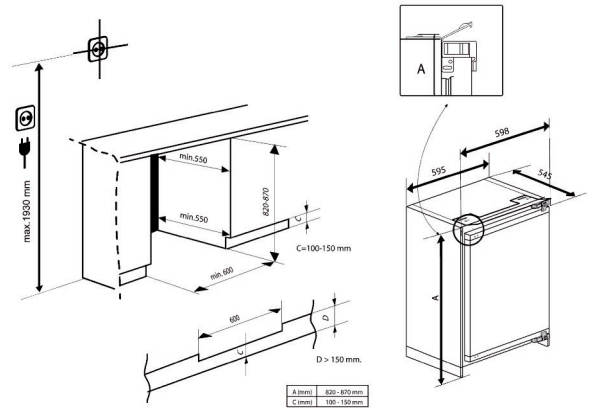

# Réfrigérateur intégrable sans freezer

BU1104N

ARTNR: 111574

RRP\* : 649,99 €

COOLER SOUS-ENCASTRABLE

Comfort line

- Classe énergétique : E
- Dimensions (H x L x P) : 81.1 x 59,5 x 54,5 cm
- Dimensions niche (H x L x P) : 82-88 x 60 x 55 cm
- Volume net (L) : 130
- Clayettes réglables : 3
- Rangement de la contreporte : 2
- Active seal guard
- Porte réversible
- Système de montage de porte : porte sur porte
- Eclairage intérieur : LED
- Pieds réglables
- Evaporateur intégré