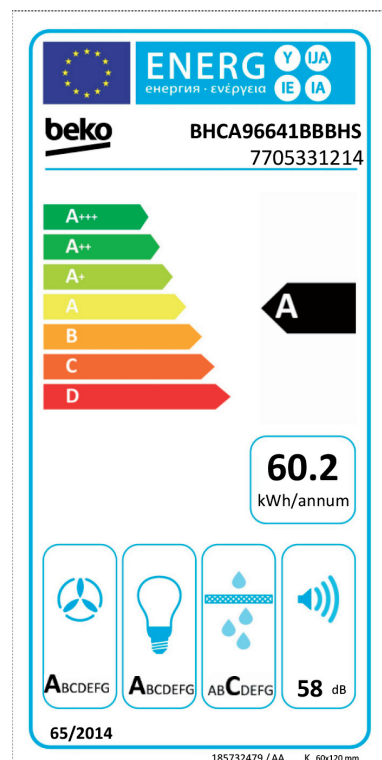

- Largeur (cm) : 90
- Nombre de vitesses : 3 + 1
- Nombre de moteurs : 1
- Evacuation ou recyclage
- Commande électronique
- Touches sensibles
- Signal pour remplacement du filtre
- Arrêt automatique après 30 minutes
- Evacuation de l'air : Sortie au-dessus
- Filtre métallique en cassette : 1
- Filtre charbon en option : 2
- FILTRE A CHARBON inclus dans l'emballage
- ADAPTOR inclus

- Filtre métal peut être lavé en machine
- Eclairage : 2 x 3W LED
- Diamètre raccordement (mm) : 150
- Classe énergétique : A
- Puissance totale (W) : 300
- Capacité d'aspiration m³: 220-...-441-712
- Niveau sonore dBA Min : 43
- Niveau sonore dBA Max : 69
- Consommation annuelle (kWh) : 60.2
- Poids (Kg) : 17.2
- Dimensions (H x L x P) : 113.8 x 89.5 x 41.9

Options	N° Art.	Prix	Description
KF165732003	111745		Filtre à charbon