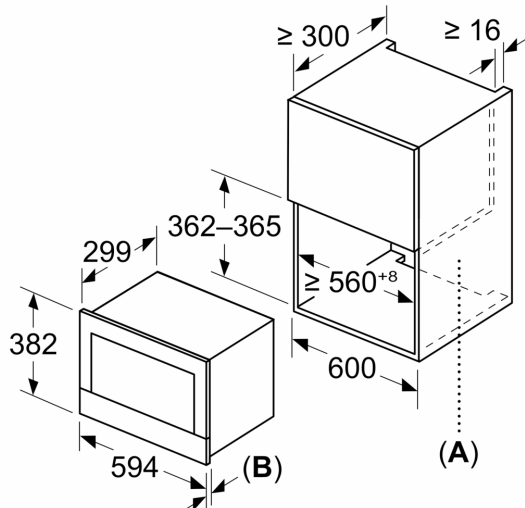

**Série 8, Four à micro-ondes
encastrable, Noir
BFR7221B1**

Mesures en mm

A: Paroi arrière ouverte
B: 19,5 mm

Mesures en mm