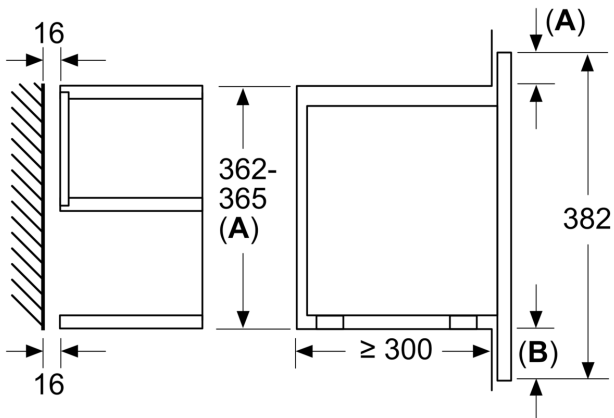

Dimensions:

- Dimensions appareil (HxLxP): 382 x 594 x 318 mm
- Dimensions d'encastrement (HxLxP): 362-382 x 560-568 x 300 mm
- Veuillez vous référer aux dimensions fournies dans le schéma d'installation.

**Série 8, Four à micro-ondes
encastrable, Noir
BFR7221B1**

Mesures en mm

A: Paroi arrière ouverte
B: 19,5 mm

Mesures en mm

A: Paroi arrière ouverte
B: 19,5 mm

Mesures en mm

A :dépassement en haut :
niche 362 : 6 mm
niche 365 : 3 mm
B :dépassement en bas : 14 mm