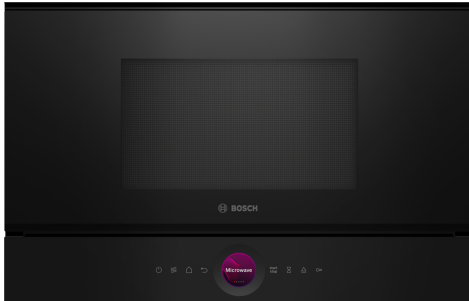

**Série 8, Four à micro-ondes
encastrable, Noir
BFR7221B1**

Accessoires en option

HEZ6UCC0 :
HEZG9AS00S Adaptateur

**Le micro-ondes compact 38 cm, avec la
technologie Inverter - puissance
micro-ondes réglée pour chauffer les
aliments progressivement et la fonction
Boost - réchauffage rapide et facile.**

- **Anneau de contrôle digital** : la commande de four la plus simple et la plus innovante.
- **TFT Touch Display** : contrôle aisé grâce à un Digital Control Ring innovant et un écran tactile TFT.
- **AutoPilot 7** : des plats parfaitement réussis grâce aux 7 programmes automatiques prédéfinis.
- **Cavité en inox**: facile à nettoyer grâce à la surface lisse.
- **Assistance au nettoyage**: moins d'effort.

Données techniques

Fonction additionnelle: Microgolfoven
 Type de commandes: Electronique
 Dimensions du produit: 382 x 594 x 318 mm
 Dimensions de la cavité: 230 x 350 x 270 mm
 Longueur du cordon électrique: 175.0 cm
 Poids net: 16.8 kg
 Poids brut: 18.6 kg
 Code EAN: 4242005322688
 Puissance du micro-ondes: 900 W
 Puissance de raccordement: 1220 W
 Intensité: 10 A
 Tension: 220-240 V
 Fréquence: 50; 60 Hz
 Type de prise: Prise Gardy avec fil de terre

Série 8, Four à micro-ondes encastrable, Noir BFR7221B1

Le micro-ondes compact 38 cm, avec la technologie Inverter - puissance micro-ondes régulée pour chauffer les aliments progressivement et la fonction Boost - réchauffage rapide et facile.