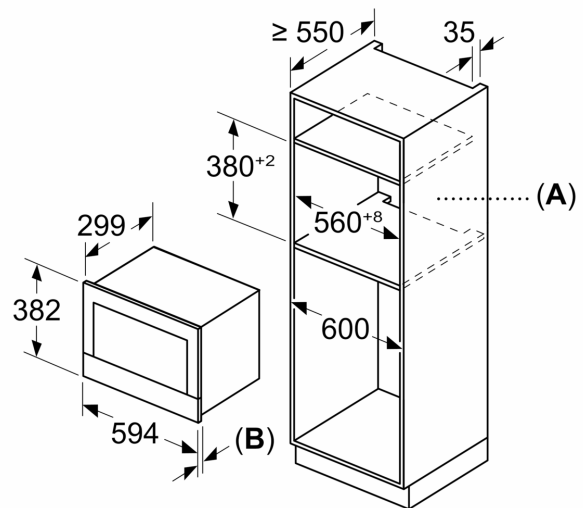

Environnement/Sécurité:

- Bouton marche
- Interrupteur de contact de porte
- Ventilateur de refroidissement

Informations techniques:

- Longueur du cordon d'alimentation: 175 cm
- Puissance totale de raccordement: 1.22 kW
- Tension nominale: 220 - 240 V
- Appareil encastrable dans une armoire supérieure de 60 cm de large (min 30 cm de prof.), Installation possible dans une armoire colonne

Dimensions:

- Dimensions appareil (HxLxP): 382 x 594 x 318 mm
- Dimensions d'encastrement (HxLxP): 362-382 x 560-568 x 300 mm
- Veuillez vous référer aux dimensions fournies dans le schéma d'installation.

**Série 8, Four à micro-ondes
encastrable, Noir
BFR7221B1**

Mesures en mm

A: Paroi arrière ouverte
B: 19,5 mm

Mesures en mm

A: Paroi arrière ouverte
B: 19,5 mm

Mesures en mm

A :dépassement en haut :
niche 362 : 6 mm
niche 365 : 3 mm
B :dépassement en bas : 14 mm