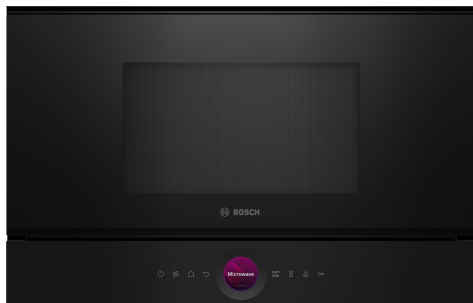

Série 8, Four à micro-ondes encastrable, Noir BFL7221B1

Accessoires en option

HEZ6UCC0 :
HEZG9AS00S Adaptateur

Le micro-ondes compact 38 cm, avec la technologie Inverter - puissance micro-ondes réglée pour chauffer les aliments progressivement et la fonction Boost - réchauffage rapide et facile.

- **Anneau de contrôle digital** : la commande de four la plus simple et la plus innovante.
- **TFT Touch Display** : contrôle aisé grâce à un Digital Control Ring innovant et un écran tactile TFT.
- **AutoPilot 7** : des plats parfaitement réussis grâce aux 7 programmes automatiques prédéfinis.
- **Cavité en inox**: facile à nettoyer grâce à la surface lisse.
- **Assistance au nettoyage**: moins d'effort.

Données techniques

Fonction additionnelle: Microgolfoven
Type de commandes: Electronique
Dimensions du produit: 382 x 594 x 318 mm
Dimensions de la cavité: 230 x 350 x 270 mm
Longueur du cordon électrique: 175.0 cm
Poids net: 16.9 kg
Poids brut: 18.7 kg
Code EAN: 4242005319985
Puissance du micro-ondes: 900 W
Puissance de raccordement: 1220 W
Intensité: 10 A
Tension: 220-240 V
Fréquence: 50; 60 Hz
Type de prise: Prise Gardy avec fil de terre

Série 8, Four à micro-ondes encastrable, Noir BFL7221B1

Le micro-ondes compact 38 cm, avec la technologie Inverter - puissance micro-ondes régulée pour chauffer les aliments progressivement et la fonction Boost - réchauffage rapide et facile.