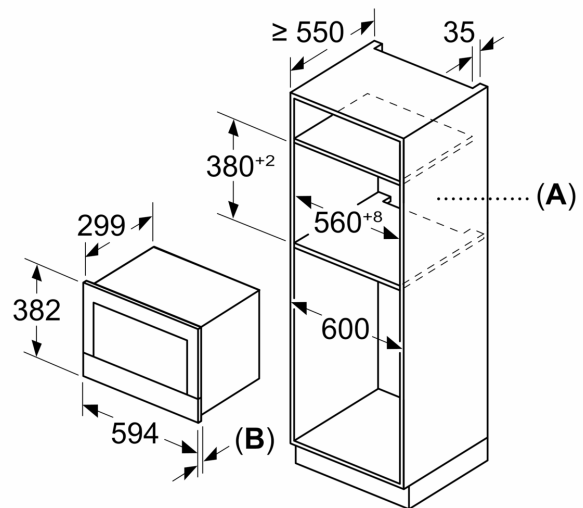

Environnement/Sécurité:

- Bouton marche
- Interrupteur de contact de porte
- Ventilateur de refroidissement

Informations techniques:

- Longueur du cordon d'alimentation: 175 cm
- Puissance totale de raccordement: 1.22 kW
- Tension nominale: 220 - 240 V
- Appareil encastrable dans une armoire supérieure de 60 cm de large (min 30 cm de prof.), Installation possible dans une armoire colonne

Dimensions:

- Dimensions appareil (HxLxP): 382 x 594 x 318 mm
- Dimensions d'encastrement (HxLxP): 362-382 x 560-568 x 300 mm
- Veuillez vous référer aux dimensions fournies dans le schéma d'installation.

**Série 8, Four à micro-ondes
encastrable, Noir
BFL7221B1**

Mesures en mm

A: Paroi arrière ouverte
B: 19,5 mm

Mesures en mm

A: Paroi arrière ouverte
B: 19,5 mm

Mesures en mm

A :dépassement en haut :
niche 362 : 6 mm
niche 365 : 3 mm
B :dépassement en bas : 14 mm