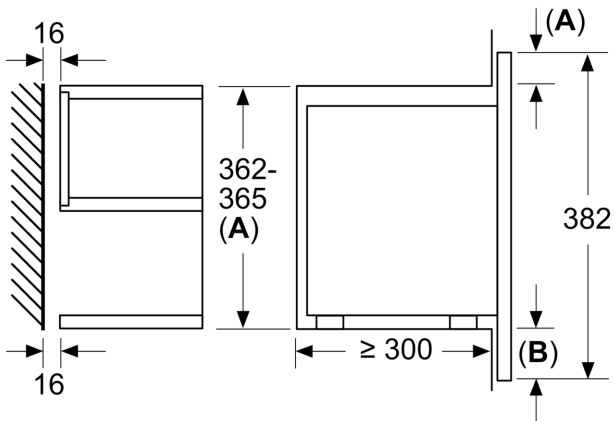

Dimensions:

- Dimensions appareil (HxLxP): 382 x 594 x 318 mm
- Dimensions d'encastrement (HxLxP): 362-382 x 560-568 x 300 mm
- Veuillez vous référer aux dimensions fournies dans le schéma d'installation.

**Série 8, Four à micro-ondes
encastrable, Noir
BFL7221B1**

Mesures en mm

A: Paroi arrière ouverte
B: 19,5 mm

Mesures en mm

A: Paroi arrière ouverte
B: 19,5 mm

Mesures en mm

A :dépassement en haut :
niche 362 : 6 mm
niche 365 : 3 mm
B :dépassement en bas : 14 mm