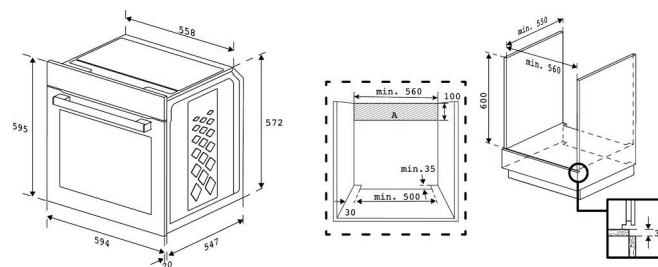

Four

BBIM17400BPSE

ARTNR: 115945

RRP* : 899,99 €

FOUR MULTI FONCTIONS

Performance line

- Hauteur (cm) : 60
- Volume net (L) : 72
- Type de four : Four multi-fonctionnel
- Nombre de fonctions : 15
- Voûte et sole conventionnel
- 3D
- Pizza
- Grill + ventilation
- Grill
- Grill faible
- Sole
- ECO
- Maintien chaud
- Décongeler
- Pyrolyse
- ECO-pyrolyse
- Fonction de nettoyage Steam Shine
- Programmation digitale
- Booster
- Timer digital
- Porte avec fermeture douce

- Intérieur de la porte du four entièrement en verre
- Porte du four amovible
- Support de grilles amovibles : 5 levels
- Glissière télescopique sur 1 niveau
- Eclairage
- Grille, lèchefrite standard, lechefrite profond
- Kleur : Black
- Consomm. d'énergie four classique (kWh) : 0,95
- Consomm. d'énergie four convection forcée (kWh) : 0,69
- Classe énergétique : A+
- Puissance four (W) : 2500
- Afmetingen nis (H x B x D) : 590x560x550 mm
- Poids (Kg) : 36.8
- Dimensions (H x L x P) : 59.5 x 59.4 x 56.7