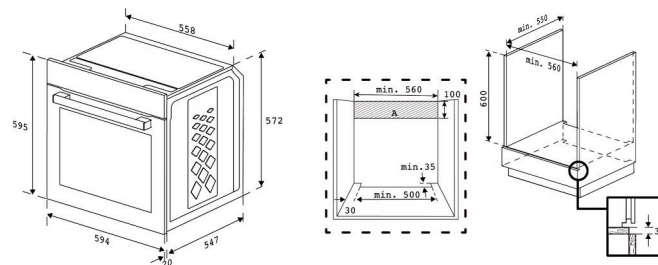

## Four

BBIM12300XD

ARTNR: 115931

RRP\* : 529,99 €

FOUR MULTI FONCTIONS

Performance line

- Hauteur (cm) : 60
- Volume net (L) : 72
- Type de four : Four multi-fonctionnel
- Nombre de fonctions : 8
- Voûte et sole conventionnel
- 3 D
- Grill
- Sole
- Décongeler
- Timer digital
- Intérieur de la porte du four entièrement en verre - amovible
- Porte du four amovible
- Support de grilles amovibles
- Eclairage

- Grille, lèchefrite standard, plaque à pâtisserie
- Couleur : inox
- Consomm. d'énergie four classique (kWh) : 0,88
- Consomm. d'énergie four convection forcée (kWh) : 0,81
- Classe énergétique : A
- Energy Efficiency Index (EEI) : 95,3
- Puissance four (W) : 2600
- Dimensions niche (H x L x P) : 590x560x550 mm
- Poids (Kg) : 28,4
- Dimensions (H x L x P) : 59,5 x 59,4 x 56,7